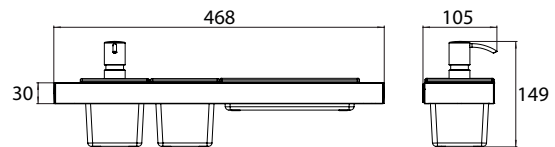

PRODUKTINFORMATION

Reling-Set Waschtisch 02 chrom

Art.-Nr.1865 001 02

mit Seifenspender, Glasschale tief und Glasschale lang