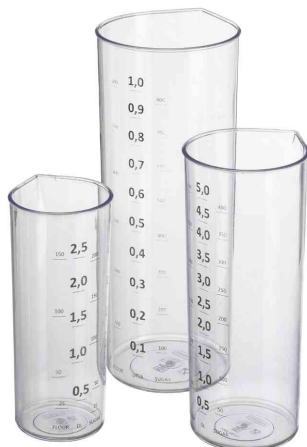

## Verre mesureur en set de 3

- matériau : SAN
- chaque verre est doté de graduations en litre, sucre et farine en 5 langues
- utilisation facile grâce au bec verseur, peu encombrant car empilables les uns dans les autres
- pour mesurer et doser les ingrédients
- set constitué de :
  - 1 verre mesureur de 0,25 litre, Durchmesser: oben 60 mm, Höhe: 135 mm
  - 1 verre mesureur de 0,50 litre, Durchmesser: oben 70 mm, Höhe: 170 mm
  - 1 verre mesureur de 1,00 litre, Durchmesser: oben 90 mm, Höhe: 220 mm

Verre mesureur en set de 3

Produit	Modèle	Dimensions	Couleur	Conditionné	Numéro de fabricant	Code
Verre mesureur en set de 3	assorti	assorti	transparent		30040800	63600226