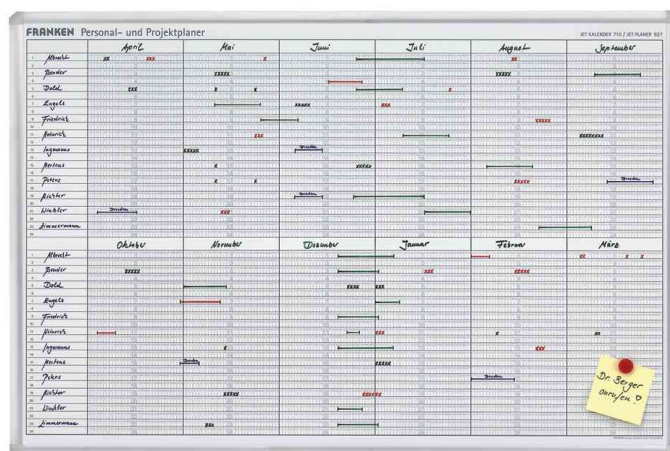

FRANKEN
 FOR TEAMWORK

Planungstafel JetKalender JK710 - Dauerkalender

Jedes Jahr neu zu verwendender Jahreskalender

- 24 Mitarbeiter oder Projekte über ein Jahr oder bis zu 48 Positionen über ein halbes Jahr
- Monatsnamen handschriftlich einzutragen
- waagerechte Tagesfeldern zum einfachen, handschriftlichen Eintragen der Termine und Daten
- Farbe weiß
- Tafel magnethaftend, beschreibbar und trocken abwischbar
- Oberfläche speziallackiert
- Material des Rahmens: Aluminium, silbereloxiert, Ecken aus Kunststoff in hellgrau
- mit Ablageschale
- Lieferumfang: 1 Tafelschreiber trocken abwischbar, 1 FineMarker feucht abwischbar, 3 Haftmagnete, Montagmaterial
- Abmessung Tagesfeld: 10 x 4 mm, Indexfeld: 10 x 80 mm

Zubehör:

Einteilungsband: Zur Kennung von Feiertagen oder Wochenenden • selbstkelbend • wieder ablösbar

Anwendungsbeispiele:

- flexibel anpassbar und einteilbar z.B. in Sommer- und Wintermonate oder Planung verschobenem Geschäftsjahr anpassen
- für eine noch bessere Organisation

Planungstafel JetKalender JK710

Produkt	Ausführung	Maße	Farbe	VE	Hersteller- Nummer	Bestell- Nummer
Jahresplaner	magnethaftend	900 x 600 mm	weiß		JK710	70010452
Zubehör: Einteilungsband		1,5 mm x 10 m	schwarz		S1412 10	70010993
		3,0 mm x 10 m	schwarz		S1413 10	70011311
		4 mm x 10 m	graublau		S1428	70010569
		8 mm x 10 m	graublau		S1429	70011175