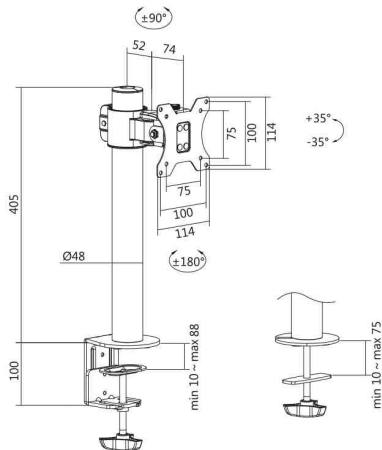

LogiLink®

**Monitorhalterung aus Stahl**

für Bildschirme von 43,18 bis 81,28 cm (17" - 32")

- VESA Kompatibilität: 75 x 75 mm, 100 x 100 mm
- höhenverstellbar bis 405 mm
- Neigung: - 35 Grad / + 35 Grad
- Schwenkung: - 90 Grad / + 90 Grad
- Drehung: - 180 Grad / + 180 Grad
- Full Motion - voll beweglich
- einfaches Kabelmanagement hält alles geordnet in der Halterung
- 2 Montagemöglichkeiten: sowohl Tischklemme als auch Zubehör für Tischlochmontage sind im Lieferumfang enthalten
- Klemmdicke Tischklemme: 10 - 88 mm
- Klemmdicke für Tischlochmontage: 10 - 75 mm
- Lieferung inkl. Befestigungsmaterial

Monitorhalterung aus Stahl

Monitorhalterung aus Stahl

Symbolbild: zeigt das Kabelmanagement

Symbolbild: zeigt das Produkt in der Anwendung

Symbolbild: zeigt das Produkt in der Anwendung

Produkt	Ausführung	Tragkraft	Farbe	Hersteller-Nummer	Bestell-Nummer
Monitorhalterung für 1 Monitor	bis 32" (81,28 cm)	bis 9 kg	schwarz	BP0103	11116866