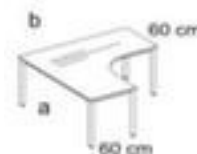

## Nowy Styl bureau à retour à hauteur réglable E10

hauteur x largeur x profondeur 720 -  
840 x 1600 x 1600 mm, creux à  
gauche, piètement 4 pieds en acier  
chromé, tube rond

Numéro d'article: 147838

## Nowy Styl Bureau à retour E10

bureau à retour à hauteur réglable

- hauteur x largeur x profondeur 720 - 840 x 1600 x 1600 mm
- épaisseur de panneau 25 mm
- creux à gauche
- bord avec bande de chant en ABS antichoc
- piètement 4 pieds en acier chromé
- tube rond
- 5 années de garantie

### Détails techniques

type de meuble	table	matériau de plaque	bois
type de table	bureau	surface de plaque	a. revêt. mélaminé
élément de table	élément de base	couleur de la plaque	différentes finitions au choix
hauteur	720-840 mm	bord de panneau	bandes de chant en ABS
largeur	1600 mm	matériau de châssis	acier
profondeur	1600 mm	surface de châssis	chromé
épaisseur de panneau	25 mm	hauteur réglable	oui

forme de panneau	forme libre	fonction mémoire	non
forme de châssis	piètement 4 pieds	exécution couleur	chromé
forme de tube	tube rond	garantie	5 années
creux	à gauche	Poids	48,3 kg
Profondeur de montage additionne	600 mm		