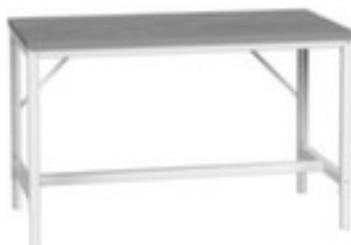

## **bott** **établi** verso

hauteur x largeur x profondeur 780 - 930 x 1500 x 800 mm, plateau de table en linoléum, exécution du châssis piètement 4 pieds, châssis avec finition époxy résistante aux chocs et aux rayures en RAL7035 gris clair

### établi

- hauteur x largeur x profondeur 780 - 930 x 1500 x 800 mm
- épaisseur de panneau 30 mm
- plateau de table en linoléum
- exécution du châssis piètement 4 pieds
- structure en acier
- châssis avec finition époxy résistante aux chocs et aux rayures en RAL7035 gris clair
- 3 années de garantie

## Détails techniques

type de meuble	table	forme de châssis	piètement 4 pieds
type de table	établi	matériau de châssis	acier

hauteur	780-930 mm	surface de châssis	finition peinture époxy
largeur	1500 mm	couleur du châssis	gris clair // RAL7035
profondeur	800 mm	roulant	non
épaisseur de panneau	30 mm	garantie	3 années
hauteur réglable	oui	Poids	50,43 kg
matériau de plaque	linoléum		

## Cela s'adapte aussi ...

102657		bac à bec, hauteur x largeur x profondeur 50 x 102 x 85 / 70 mm, en polypropylène en vert
217145		dévidoir de ruban adhésif, dévidoir en métal
218389		mallette de secours pour entreprise, remplissage : selon DIN 13157, mallette en plastique coloris orange, avec support mural
230322		tabouret pivotant, assise hauteur x diamètre 410 - 570 x 340 mm, chaise ronde en polyuréthane en noir, structure en aluminium aluminium-argenté, vérin chromé, piètement avec 5 roulettes