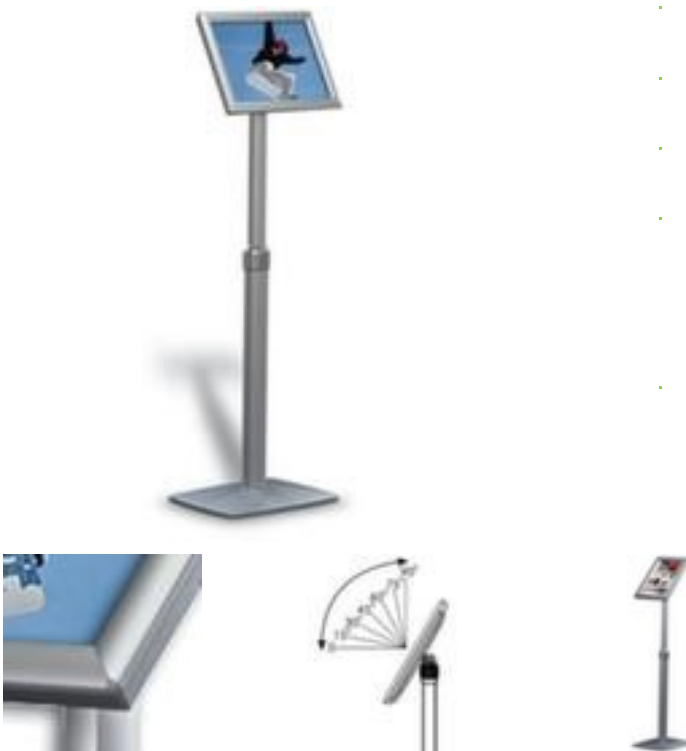

porte-affiche

hauteur 910 - 1310 mm, 1 cadre,
coins en onglet, structure en
aluminium

Numéro d'article: 527265

Porte-affiche

Hauteur et inclinaison réglables

porte-affiche

- hauteur 910 - 1310 mm
- 1 cadre
- hauteur/inclinaison réglable en continu
- angle d'inclinaison 0 - 90 °
- coins en onglet
- structure en aluminium
- plaque d'appui

Détails techniques

équipement d'information	présentoir	rotatif	non
type de présentoir	porte-affiche	rabattable	oui
hauteur	910-1310 mm	type de cadre	cadre rabattable
équipement support	1 cadre	forme de cadre	coins en onglet
fonction support	hauteur/inclinaison	type de face avant	film antireflet

	réglable en continu	
format	DIN A3	0-90 °
alignement	format vertical/horizontal	matériau de châssis aluminium
utilisation	à un côté	soubassement plaque d'appui
roulant	non	Poids 6,75 kg

Cela s'adapte aussi ...

223689		papier de copie, format DIN A4, 500 feuilles, En extra-blanc, degré de blancheur (CIE) 161, grammage 80 g/m ²
504411		cadre rabattable, hauteur x largeur 240 x 327 mm, format DIN A4, cadre en aluminium anodisé en argent, épaisseur profilé 25 mm
527325		présentoir, hauteur x largeur x profondeur 1276 x 250 x 330 mm, convient pour DIN A4 vertical, pochette d'info avec insert pour inscription individuelle, 1 plateau(x) en polycarbonate coloris transparent, structure en aluminium anodisé
532614		système de guidage des personnes, avec 1 courroie(s), longueur de courroie 2 m, montant hauteur x diamètre 985 x 70 mm, courroie en ruban tissu, montant en aluminium avec revêtement coloris noir
700060		tapis d'entrée, convient pour intérieur, longueur x largeur 900 x 600 mm, surface de roulement en polypropylène, chiné coloris anthracite