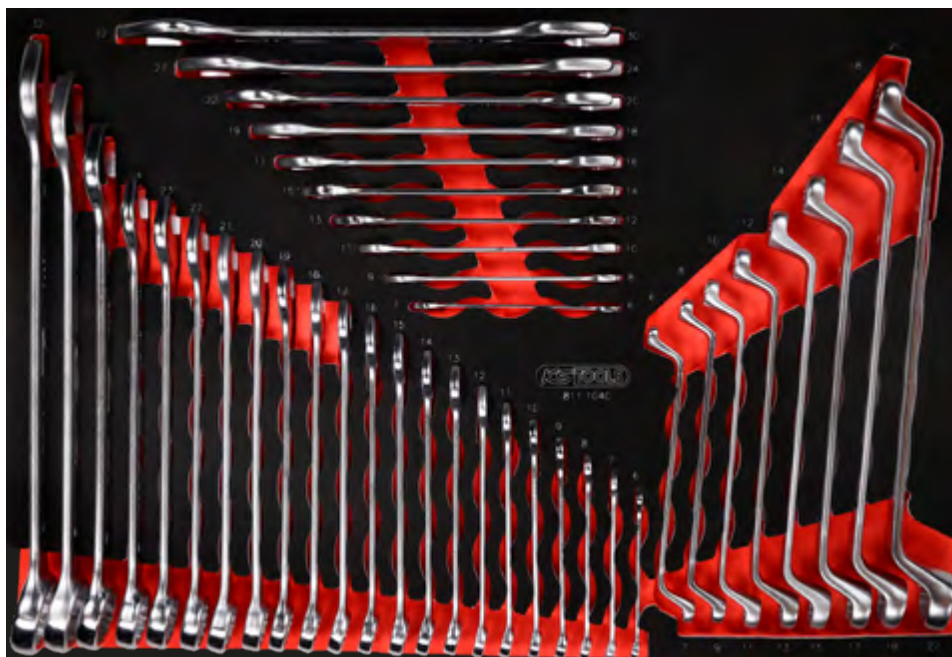

P45

Pos.	Code	Bezeichnung	Teiligkeit
1	517.0606	Ringmaulschlüssel, abgewinkelt, 6 mm	1
2	517.0607	Ringmaulschlüssel, abgewinkelt, 7 mm	1
3	517.0608	Ringmaulschlüssel, abgewinkelt, 8 mm	1
4	517.0609	Ringmaulschlüssel, abgewinkelt, 9 mm	1
5	517.0610	Ringmaulschlüssel, abgewinkelt, 10 mm	1
6	517.0611	Ringmaulschlüssel, abgewinkelt, 11 mm	1
7	517.0612	Ringmaulschlüssel, abgewinkelt, 12 mm	1
8	517.0613	Ringmaulschlüssel, abgewinkelt, 13 mm	1
9	517.0614	Ringmaulschlüssel, abgewinkelt, 14 mm	1
10	517.0615	Ringmaulschlüssel, abgewinkelt, 15 mm	1
11	517.0616	Ringmaulschlüssel, abgewinkelt, 16 mm	1
12	517.0617	Ringmaulschlüssel, abgewinkelt, 17 mm	1
13	517.0618	Ringmaulschlüssel, abgewinkelt, 18 mm	1
14	517.0619	Ringmaulschlüssel, abgewinkelt, 19 mm	1
15	517.0620	Ringmaulschlüssel, abgewinkelt, 20 mm	1
16	517.0621	Ringmaulschlüssel, abgewinkelt, 21 mm	1
17	517.0622	Ringmaulschlüssel, abgewinkelt, 22 mm	1
18	517.0623	Ringmaulschlüssel, abgewinkelt, 23 mm	1
19	517.0624	Ringmaulschlüssel, abgewinkelt, 24 mm	1
20	517.0627	Ringmaulschlüssel, abgewinkelt, 27 mm	1
21	517.0630	Ringmaulschlüssel, abgewinkelt, 30 mm	1
22	517.0632	Ringmaulschlüssel, abgewinkelt, 32 mm	1
23	517.0701	Doppel-Maulschlüssel, 6 x 7 mm	1
24	517.0702	Doppel-Maulschlüssel, 8 x 9 mm	1
25	517.0704	Doppel-Maulschlüssel, 10 x 11 mm	1
26	517.0707	Doppel-Maulschlüssel, 12 x 13 mm	1
27	517.0709	Doppel-Maulschlüssel, 14 x 15 mm	1
28	517.0710	Doppel-Maulschlüssel, 16 x 17 mm	1
29	517.0712	Doppel-Maulschlüssel, 18 x 19 mm	1
30	517.0714	Doppel-Maulschlüssel, 20 x 22 mm	1
31	517.0716	Doppel-Maulschlüssel, 24 x 27 mm	1
32	517.0718	Doppel-Maulschlüssel, 30 x 32 mm	1
33	517.0801	Doppel-Ringschlüssel, gekröpft, 6 x 7 mm	1
34	517.0802	Doppel-Ringschlüssel, gekröpft, 8 x 9 mm	1
35	517.0804	Doppel-Ringschlüssel, gekröpft, 10 x 11 mm	1
36	517.0807	Doppel-Ringschlüssel, gekröpft, 12 x 13 mm	1
37	517.0809	Doppel-Ringschlüssel, gekröpft, 14 x 15 mm	1
38	517.0810	Doppel-Ringschlüssel, gekröpft, 16 x 17 mm	1
39	517.0812	Doppel-Ringschlüssel, gekröpft, 18 x 19 mm	1
40	517.0813	Doppel-Ringschlüssel, gekröpft, 20 x 22 mm	1