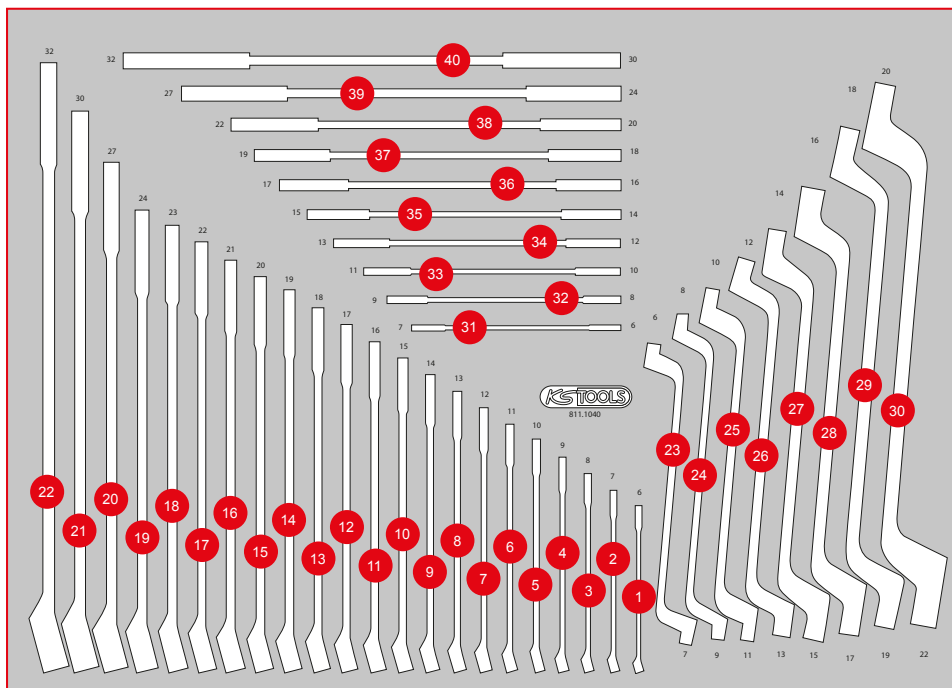

P45

Pos.	Code	Bezeichnung	Teiligkeit
1	517.0606	Ringmaulschlüssel, abgewinkelt, 6 mm	1
2	517.0607	Ringmaulschlüssel, abgewinkelt, 7 mm	1
3	517.0608	Ringmaulschlüssel, abgewinkelt, 8 mm	1
4	517.0609	Ringmaulschlüssel, abgewinkelt, 9 mm	1
5	517.0610	Ringmaulschlüssel, abgewinkelt, 10 mm	1
6	517.0611	Ringmaulschlüssel, abgewinkelt, 11 mm	1
7	517.0612	Ringmaulschlüssel, abgewinkelt, 12 mm	1
8	517.0613	Ringmaulschlüssel, abgewinkelt, 13 mm	1
9	517.0614	Ringmaulschlüssel, abgewinkelt, 14 mm	1
10	517.0615	Ringmaulschlüssel, abgewinkelt, 15 mm	1
11	517.0616	Ringmaulschlüssel, abgewinkelt, 16 mm	1
12	517.0617	Ringmaulschlüssel, abgewinkelt, 17 mm	1
13	517.0618	Ringmaulschlüssel, abgewinkelt, 18 mm	1
14	517.0619	Ringmaulschlüssel, abgewinkelt, 19 mm	1
15	517.0620	Ringmaulschlüssel, abgewinkelt, 20 mm	1
16	517.0621	Ringmaulschlüssel, abgewinkelt, 21 mm	1
17	517.0622	Ringmaulschlüssel, abgewinkelt, 22 mm	1
18	517.0623	Ringmaulschlüssel, abgewinkelt, 23 mm	1
19	517.0624	Ringmaulschlüssel, abgewinkelt, 24 mm	1
20	517.0627	Ringmaulschlüssel, abgewinkelt, 27 mm	1
21	517.0630	Ringmaulschlüssel, abgewinkelt, 30 mm	1
22	517.0632	Ringmaulschlüssel, abgewinkelt, 32 mm	1
23	517.0701	Doppel-Maulschlüssel, 6 x 7 mm	1
24	517.0702	Doppel-Maulschlüssel, 8 x 9 mm	1
25	517.0704	Doppel-Maulschlüssel, 10 x 11 mm	1
26	517.0707	Doppel-Maulschlüssel, 12 x 13 mm	1
27	517.0709	Doppel-Maulschlüssel, 14 x 15 mm	1
28	517.0710	Doppel-Maulschlüssel, 16 x 17 mm	1
29	517.0712	Doppel-Maulschlüssel, 18 x 19 mm	1
30	517.0714	Doppel-Maulschlüssel, 20 x 22 mm	1
31	517.0716	Doppel-Maulschlüssel, 24 x 27 mm	1
32	517.0718	Doppel-Maulschlüssel, 30 x 32 mm	1
33	517.0801	Doppel-Ringschlüssel, gekröpft, 6 x 7 mm	1
34	517.0802	Doppel-Ringschlüssel, gekröpft, 8 x 9 mm	1
35	517.0804	Doppel-Ringschlüssel, gekröpft, 10 x 11 mm	1
36	517.0807	Doppel-Ringschlüssel, gekröpft, 12 x 13 mm	1
37	517.0809	Doppel-Ringschlüssel, gekröpft, 14 x 15 mm	1
38	517.0810	Doppel-Ringschlüssel, gekröpft, 16 x 17 mm	1
39	517.0812	Doppel-Ringschlüssel, gekröpft, 18 x 19 mm	1
40	517.0813	Doppel-Ringschlüssel, gekröpft, 20 x 22 mm	1