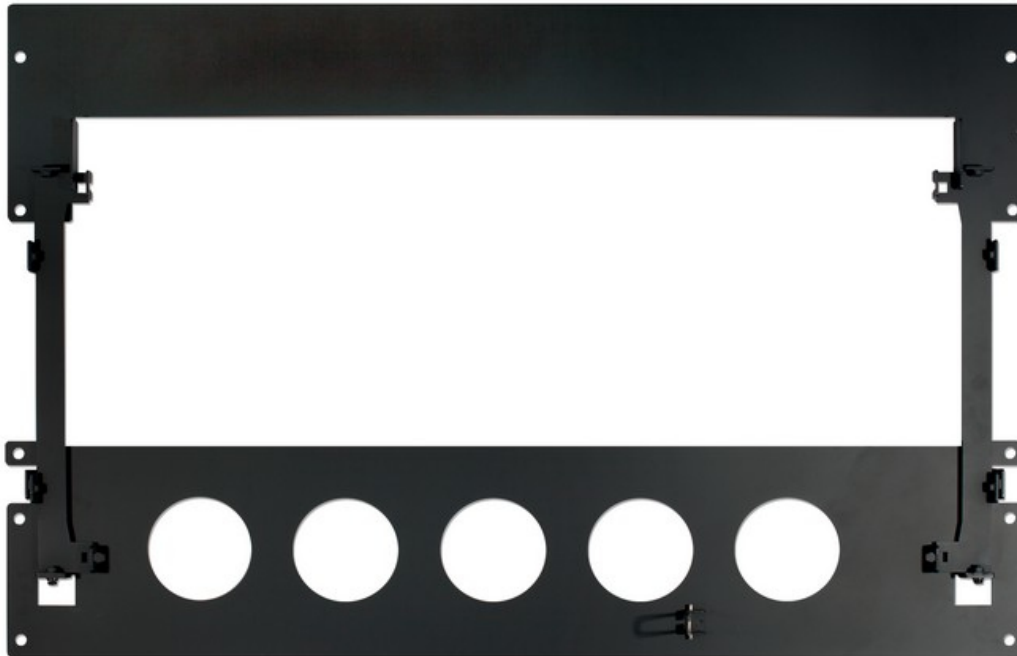

# NEC Zubehör Wandhalterung PDWXS 46 55 L | WM-46S-L

<b>Maximaler Bildschirmdurchmesser (Zoll)</b>	55
<b>Minimum Bildschirmgröße Kompatibilität (Zoll)</b>	46
<b>Minimum Bildschirmgröße Kompatibilität (cm)</b>	116,8
<b>Maximaler Bildschirmdurchmesser (cm)</b>	139,7
<b>Neigungswinkelbereich (°)</b>	5 - 89,9
<b>Material</b>	Metall
<b>Produktfarbe</b>	Schwarz
<b>Breite (mm)</b>	510
<b>Höhe (mm)</b>	90
<b>Tiefe (mm)</b>	40
<b>Gewicht (g)</b>	6600
<b>Gewicht (kg)</b>	6,6