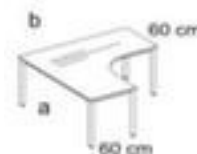

Nowy Styl bureau à retour à hauteur réglable E10

hauteur x largeur x profondeur 720 -
840 x 1600 x 1600 mm, creux à
gauche, piètement 4 pieds en acier
chromé, tube rond

Numéro d'article: 147838

NowyStyl

Nowy Styl Bureau à retour E10

bureau à retour à hauteur réglable

- hauteur x largeur x profondeur 720 - 840 x 1600 x 1600 mm
- épaisseur de panneau 25 mm
- creux à gauche
- bord avec bande de chant en ABS antichoc
- piètement 4 pieds en acier chromé
- tube rond
- 5 années de garantie

Détails techniques

type de meuble	table	matériau de plaque	bois
type de table	bureau	surface de plaque	a. revêt. mélaminé
élément de table	élément de base	couleur de la plaque	différentes finitions au choix
hauteur	720-840 mm	bord de panneau	bandes de chant en ABS
largeur	1600 mm	matériau de châssis	acier
profondeur	1600 mm	surface de châssis	chromé
épaisseur de panneau	25 mm	hauteur réglable	oui

forme de panneau	forme libre	fonction mémoire	non
forme de châssis	piètement 4 pieds	exécution couleur	chromé
forme de tube	tube rond	garantie	5 années
creux	à gauche	Poids	48,3 kg
Profondeur de montage additionne	600 mm		