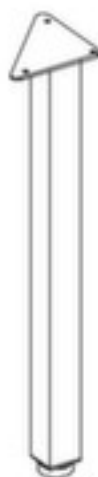

Nowy Styl onderstel E10

van staal met slag- en krasvaste poedercoating in aluminium-zilver, vierkantbuis

Artikelnummer: 148336

NowyStyl

onderstel

- van staal met slag- en krasvaste poedercoating in aluminium-zilver
- vierkantbuis

Technische details

meubeltype	tafel	kleur onderstel	aluminium-zilver
type tafel	accessoire	buisvorm	vierkantbuis
vorm onderstel	enkele voet	in hoogte verstelbaar	ja
materiaal onderstel	staal	gewicht	2,7 kg
oppervlak onderstel	m. poedercoating		