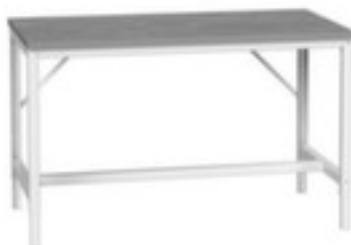

bott **établi** verso

hauteur x largeur x profondeur 780 - 930 x 1500 x 800 mm, plateau de table en linoléum, exécution du châssis 4 pieds, châssis avec finition époxy résistante aux chocs et aux rayures en RAL7035 gris clair

Numéro d'article: 231559

établi

- hauteur x largeur x profondeur 780 - 930 x 1500 x 800 mm
- épaisseur de panneau 30 mm
- plateau de table en linoléum
- exécution du châssis 4 pieds
- structure en acier
- châssis avec finition époxy résistante aux chocs et aux rayures en RAL7035 gris clair
- 3 années de garantie

Détails techniques

type de meuble	table	matériau de plaque	linoléum
type de table	établi	forme de châssis	piètement 4 pieds

Exécution du bâti	4 pieds	matériau de châssis	acier
hauteur	780-930 mm	surface de châssis	finition peinture époxy
largeur	1500 mm	couleur du châssis	gris clair // RAL7035
profondeur	800 mm	roulant	non
épaisseur de panneau	30 mm	garantie	3 années
hauteur réglable	oui	Poids	50,43 kg

Cela s'adapte aussi ...

102657		bac à bec, hauteur x largeur x profondeur 50 x 102 x 85 / 70 mm, en polypropylène en vert
217145		dévidoir de ruban adhésif, dévidoir en métal
218389		mallette de secours pour entreprise, remplissage : selon DIN 13157, mallette en plastique coloris orange, avec support mural
230322		tabouret pivotant, assise hauteur x diamètre 410 - 570 x 340 mm, chaise ronde en polyuréthane en noir, structure en aluminium aluminium-argenté, vérin chromé, piètement avec 5 roulettes