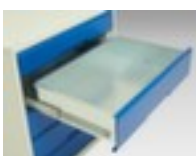

bott **ladekast** verso

hoogte x breedte x diepte 1000 x 525 x 550 mm, 3 lade(n), met volledig uittrekbaar, 1 niveaus met Stalen bodem

Artikelnummer: 232001

ladekast

- hoogte x breedte x diepte 1000 x 525 x 550 mm
- 3 lade(n)
- laden hoogte 1x100 mm/1x125 mm/1x175 mm
- constructie van staal, gelast
- vleugel deur
- deuropeningshoek 180 °
- met volledig uittrekbaar
- draagvermogen per lade 75 kg
- ladegeleider 100 %
- 1 niveaus met Stalen bodem

Technische details

meubeltype	kast	legborden / schappen aantal	1 stuks
type kast	ladekast	legbord-/niveautype	Stalen bodem
materiaal	staal	uittrekbare lade	100 %
materiaal verwerking	gelast	kleur romp	lichtgrijs // RAL7035
hoogte	1000 mm	kleur voorkant	lichtgrijs // RAL7035
breedte	525 mm	oppervlak romp	
diepte	550 mm	oppervlak front	
deuren aantal	1 stuks	uittrekblokkering	
type deur	vleugeldeur	soort uittrekking	volledig uittrekbaar
openingshoek deur	180 °	oppervlak legbord	verzinkt
laden aantal	3 stuks	scheidingswand	nee
laden aantal x hoogte	1x100 mm/1x125 mm/1x175 mm	gewicht	48,416 kg
draagvermogen lade	75 kg		