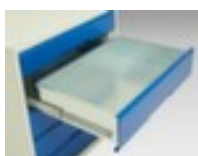

bott **ladekast** verso

hoogte x breedte x diepte 900 x 525
x 550 mm, 8 lade(n), met volledig
uittrekbaar

Artikelnummer: 232166

ladekast

- hoogte x breedte x diepte 900 x 525 x 550 mm
- 8 lade(n)
- constructie van staal
- draagvermogen per lade 75 kg
- met volledig uittrekbaar
- ladegeleider 100 %
- met Uittrekbeveiliging per lade

Technische details

meubeltype	kast	uittrekbare lade	100 %
type kast	ladekast	kleur romp	lichtgrijs // RAL7035

materiaal	staal	kleur voorkant	lichtgrijs // RAL7035
materiaal verwerking	gelast	oppervlak romp	
hoogte	900 mm	oppervlak front	
breedte	525 mm	uittrekblokkering	Uittrekbeveiliging per lade
diepte	550 mm	soort uittrekking	volledig uittrekbaar
laden aantal	8 stuks	scheidingswand	nee
laden aantal x hoogte		gewicht	68,768 kg
draagvermogen lade	75 kg		