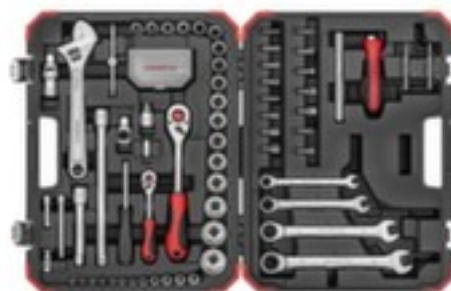

## Gedore Red GEDORE R46003097 Dopsleutelset 1/4"+1/2" 97 stuks

Artikelnummer: 249011

**GEDORE** 

### Technische details

452 mm	8,9 kg
gereedschapsassortiment	86 mm
	340 mm
	97
	gewicht 6,7 kg