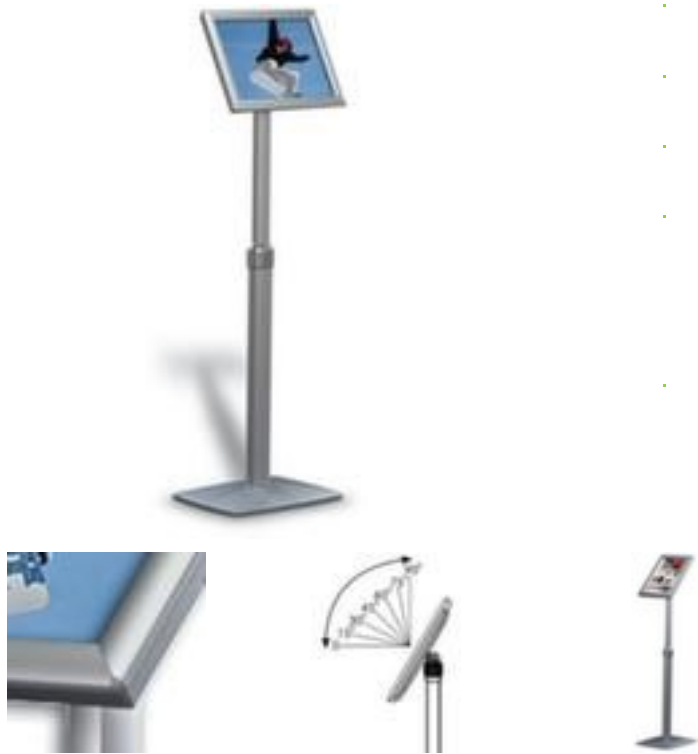

porte-affiche

hauteur 910 - 1310 mm, 1 cadre,
coins en onglet, structure en
aluminium

Numéro d'article: 527265

Porte-affiche

Hauteur et inclinaison réglables

porte-affiche

- hauteur 910 - 1310 mm
- 1 cadre
- hauteur/inclinaison réglable en continu
- angle d'inclinaison 0 - 90 °
- coins en onglet
- structure en aluminium
- plaque d'appui

Détails techniques

équipement d'information	présentoir	rotatif	non
type de présentoir	porte-affiche	rabattable	oui
hauteur	910-1310 mm	type de cadre	cadre rabattable
équipement support	1 cadre	forme de cadre	coins en onglet
fonction support	hauteur/inclinaison	type de face avant	film antireflet

	réglable en continu	
format	DIN A3	0-90 °
alignement	format vertical/horizontal	matériau de châssis aluminium
utilisation	à un côté	soubassement plaque d'appui
roulant	non	Poids 6,75 kg

Cela s'adapte aussi ...

223689		papier de copie, format DIN A4, 500 feuilles, En extra-blanc, degré de blancheur (CIE) 161, grammage 80 g/m ²
504411		cadre rabattable, hauteur x largeur 240 x 327 mm, format DIN A4, cadre en aluminium anodisé en argent, épaisseur profilé 25 mm
527325		présentoir, hauteur x largeur x profondeur 1276 x 250 x 330 mm, convient pour DIN A4 vertical, pochette d'info avec insert pour inscription individuelle, 1 plateau(x) en polycarbonate coloris transparent, structure en aluminium anodisé
532614		système de guidage des personnes, avec 1 courroie(s), montant hauteur x diamètre 985 x 70 mm, courroie en ruban tissu, montant en aluminium avec revêtement coloris noir
700060		tapis d'entrée, convient pour intérieur, longueur x largeur 900 x 600 mm, surface de roulement en polypropylène, chiné coloris anthracite