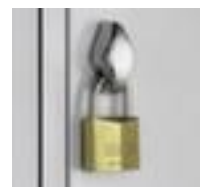

C+P

Dubbeldekse garderobekast

Classic

hoogte x breedte x diepte 1800 x 810 x 500 mm, 2 x 2 vakken, vak breedte 400 mm, Afsluitbaar met draaigrendelsluiting, onderbouw sokkel, romp met moffellak, front met moffellak

Artikelnummer: 527688

CLASSIC

C+P Garderobekast en locker Classic

dubbeldeks, halve vakken

Dubbeldekse garderobekast

- hoogte x breedte x diepte 1800 x 810 x 500 mm
- 2 x 2 vakken
- vak breedte 400 mm
- per vak kledingstang, haken
- gladde openslaande deur
- Afsluitbaar met draaigrendelsluiting
- onderbouw sokkel
- constructie van plaatstaal, gelast
- romp met moffellak
- front met moffellak