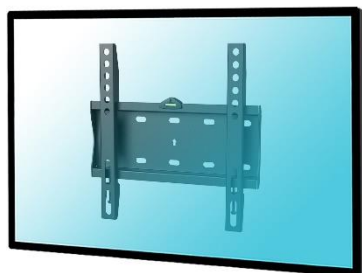

SUPPORTS TV MURAUX

Support mural fixe

kimex

012-1025 Support mural fixe 23"-42"

012-2046 Support mural 45"-75"

Mode portrait
Fonction Antivol

012-9002 Cadenas optionnel

CARACTÉRISTIQUES TECHNIQUES

Référence	012-1025	012-2046
Taille écran	23"-42"	45"-75"
Compatibilité VESA (mm)	75x75 min, 200x200 max	200x200 min, 600x400 max
Poids maxi écran	30 kg	50 kg
Distance mur-écran	2,7 cm	6 cm
Inclinaison (haut-bas)	Non	Non
Rotation (gauche-droite)	Non	Non
Pivot (horizontalité)	Non	Non
Passage des câbles	Non	Non
Système antivol	Non	Oui
Couleur	■	■
Matériau de fabrication	Acier	Acier
Poids du produit seul (kg)	0,5	4,5
Poids avec emballage (kg)	0,9	5,1
Dimensions du produit (cm)	24 x 23 x 2,7	52 x 64 x 6
Dimensions de l'emballage (cm)	26 x 11,2 x 4,6	72 x 16,5 x 10,6