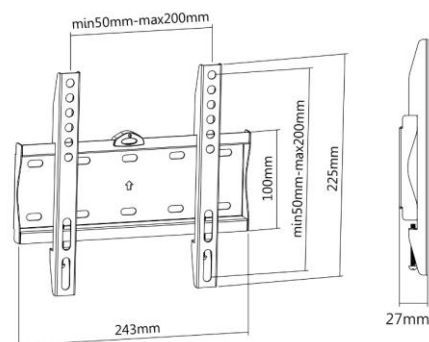

SUPPORTS TV MURAUX

Support mural fixe

kimex

012-1025 Support mural fixe 23"-42"

012-2046 Support mural 45"-75"

Mode portrait
Fonction Antivol

012-9002 Cadenas optionnel

CARACTÉRISTIQUES TECHNIQUES

Référence	012-1025	012-2046
Taille écran	23"-42"	45"-75"
Compatibilité VESA (mm)	75x75 min, 200x200 max	200x200 min, 600x400 max
Poids maxi écran	30 kg	50 kg
Distance mur-écran	2,7 cm	6 cm
Inclinaison (haut-bas)	Non	Non
Rotation (gauche-droite)	Non	Non
Pivot (horizontalité)	Non	Non
Passage des câbles	Non	Non
Système antivol	Non	Oui
Couleur	■	■
Matériau de fabrication	Acier	Acier
Poids du produit seul (kg)	0,5	4,5
Poids avec emballage (kg)	0,9	5,1
Dimensions du produit (cm)	24 x 23 x 2,7	52 x 64 x 6
Dimensions de l'emballage (cm)	26 x 11,2 x 4,6	72 x 16,5 x 10,6