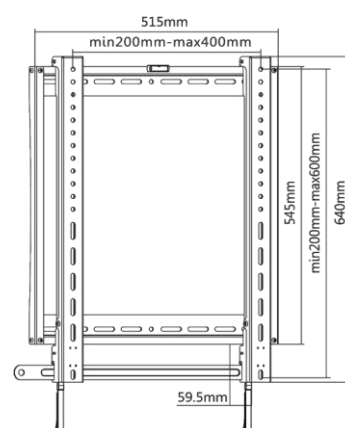

SUPPORTS TV MURAUX

Support mural fixe

kimex

012-1025 Support mural fixe 23"-42"

012-2046 Support mural 45"-75"

Mode portrait
Fonction Antivol

012-9002 Cadenas optionnel

CARACTÉRISTIQUES TECHNIQUES

Référence	012-1025	012-2046
Taille écran	23"-42"	45"-75"
Compatibilité VESA (mm)	75x75 min, 200x200 max	200x200 min, 600x400 max
Poids maxi écran	30 kg	50 kg
Distance mur-écran	2,7 cm	6 cm
Inclinaison (haut-bas)	Non	Non
Rotation (gauche-droite)	Non	Non
Pivot (horizontalité)	Non	Non
Passage des câbles	Non	Non
Système antivol	Non	Oui
Couleur	■	■
Matériau de fabrication	Acier	Acier
Poids du produit seul (kg)	0,5	4,5
Poids avec emballage (kg)	0,9	5,1
Dimensions du produit (cm)	24 x 23 x 2,7	52 x 64 x 6
Dimensions de l'emballage (cm)	26 x 11,2 x 4,6	72 x 16,5 x 10,6