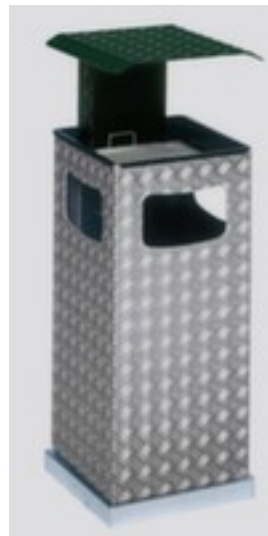

VAR Alu-Kombiascher

Höhe x Breite x Tiefe 950 x 350 x 380 mm, Abfallbehälter Inhalt 38 l, Korpus aus Aluminium, mit Schutzdach

Artikelnummer: 118012

VAR Kombiascher aus Alu-Duett-Blech

Alu-Kombiascher

- Höhe x Breite x Tiefe 950 x 350 x 380 mm
- Abfallbehälter Inhalt 38 l
- Korpus aus Aluminium
- Aschereinsatz aus Edelstahl
- Mit 3 Einwurföffnung(en)
- mit Schutzdach
- Schutzdach in RAL6005 Moosgrün
- Verschließbar mit Vierkantschloss
- Bodenbereich feuerverzinkt
- 3 Jahre Garantie

Technische Details

| | | | |
|---------------------|--------------|------------------------|---------------------|
| Entsorgungsmittel | Kombiascher | Farbe Dach | moosgrün // RAL6005 |
| Einsatzort | Außenbereich | Innenbehälter | ja |
| Aufstellung/Montage | Boden | Material Aschereinsatz | Edelstahl |
| Inhalt | 38 l | Schließsystem | Vierkantschloss |

| | | | |
|-------------------------|---------|------------------------------------|------------|
| Höhe | 950 mm | Material Korpus | Aluminium |
| Breite | 350 mm | Wandkonstruktion Abfallbehälter | geriffelt |
| Tiefe | 380 mm | fahrbar | nein |
| Einwurföffnungen Anzahl | 3 Stück | Form | rechteckig |
| Deckel | ja | Garantie | 3 Jahre |
| Schutzdach | ja | Gewicht | 21 kg |