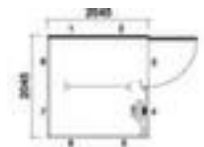

## Mehrzweckraum

Für den Innenbereich geeignet,  
Höhe x Breite x Tiefe 2680 x 2045 x  
2045 mm, Konstruktion aus Stahl mit  
schlag- und kratzfester  
Pulverbeschichtung in RAL9002  
Grauweiß

Artikelnummer: 530350

### für Innenaufstellung

Mehrzweckraum

- Für den Innenbereich geeignet
- Höhe x Breite x Tiefe 2680 x 2045 x 2045 mm
- Höhe innen 2500 mm
- Grundfläche 4,18 m<sup>2</sup>
- 1 Lüftungsschieber
- Flügeltür
- verschließbar mit Schloss
- Konstruktion aus Stahl mit schlag- und kratzfester Pulverbeschichtung in RAL9002 Grauweiß
- Fußboden aus Holz mit PVC-Beschichtung
- Die Anlieferung erfolgt fertig montiert
- BITTE BEACHTEN: Abladen mit Stapler oder Kran erforderlich

Containertyp	Mehrzweckraum	Schließsystem	Schloss
Einsatzort	Innenbereich	Material Container	Stahl
Höhe außen	2680 mm	Oberfläche Container	pulverbeschichtet
Breite außen	2045 mm	Farbe Container	grauweiß // RAL9002
Tiefe außen	2045 mm	Material Fenster	Einscheibensicherheitsglas
Innenhöhe	2500 mm	Material Fußboden	Holz
Grundfläche	4,18 m <sup>2</sup>	Oberfläche Fußboden	PVC-beschichtet
Container Ausstattung	1 Lüftungsschieber	Anlieferung	fertig montiert
Wände	4 Stück	Kran-/Staplerentladung erforderl	ja
Fußboden	aus Holz	Gewicht	1050 kg
Türtyp	Flügeltür		

## Dazu passt auch ...

105206		Arbeitsdrehstuhl, Mit Standardsitz aus PU-Schaum in schwarz, Sitz Höhe x Breite x Tiefe 420 - 550 x 460 x 420 mm, Fußkreuz aus Kunststoff in schwarz, mit Teppichbodenrolle, lastabhängig gebremst
407892		Universalschrank, Höhe x Breite x Tiefe 1950 x 940 x 400 mm, 4 Ebene(n) mit Stahlboden, Verschließbar mit Zylinderschloss, Unterbau Sockel, Korpus mit Lackierung in RAL7035 Lichtgrau, Front mit Lackierung in RAL7035 Lichtgrau
627875		Regal mit Sichtlagerkästen - Grundfeld, Höhe x Breite x Tiefe 1885 x 1130 x 500 mm, 81 Kästen aus Polypropylen, Nutzung einseitig, Ständer mit korrosionsschützender Zinkbeschichtung