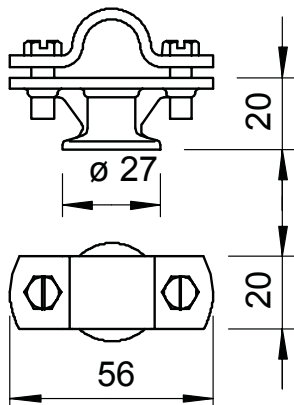

## Staaftouder, 16 mm

Artikelnr. 5412609

- Voor vang- en aardinvoerstaven RD 16
- Gemonteerd met brug met zeskantbouten M6 x 16
- Met binnendraad M8 resp. doorgaand gat  $\varnothing$  7 mm

Zn Zinkpersgietsel  
VZ verzinkt

### Stamgegevens

Bestelnr.	5412609
Type	113 Z-16
Omschrijving 1	Staaftouder
Dimensie	16mm
Materiaal	Zinkpersgietsel
Materiaal-afk.	Zn
Oppervlak	verzinkt
Oppervlak afk.	VZ
Kleinste verkoop-eenheid (VG)	10,00 Stuk
Gewicht	6,00 kg/100 st.

### Technische gegevens

Bevestigingssoort stang	met schroefklem
Bevestigingssoort houder	Boren met M-schroefdraad
Grootte schroefdraad M	8,00
Afstelling	Rd 16 mm