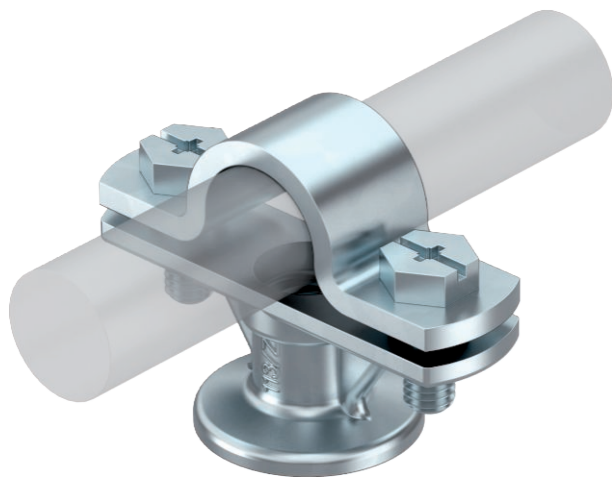

## Staaftouder, 16 mm

Artikelnr. 5412609

- Voor vang- en aardinvoerstaven RD 16
- Gemonteerd met brug met zeskantbouten M6 x 16
- Met binnendraad M8 resp. doorgaand gat  $\varnothing$  7 mm

Zn Zinkpersgietsel  
VZ verzinkt

### Stamgegevens

Bestelnr.	5412609
Type	113 Z-16
Omschrijving 1	Staaftouder
Dimensie	16mm
Materiaal	Zinkpersgietsel
Materiaal-afk.	Zn
Oppervlak	verzinkt
Oppervlak afk.	VZ
Kleinste verkoop-eenheid (VG)	10,00 Stuk
Gewicht	6,00 kg/100 st.

### Technische gegevens

Bevestigingssoort stang	met schroefklem
Bevestigingssoort houder	Boren met M-schroefdraad
Grootte schroefdraad M	8,00
Afstelling	Rd 16 mm