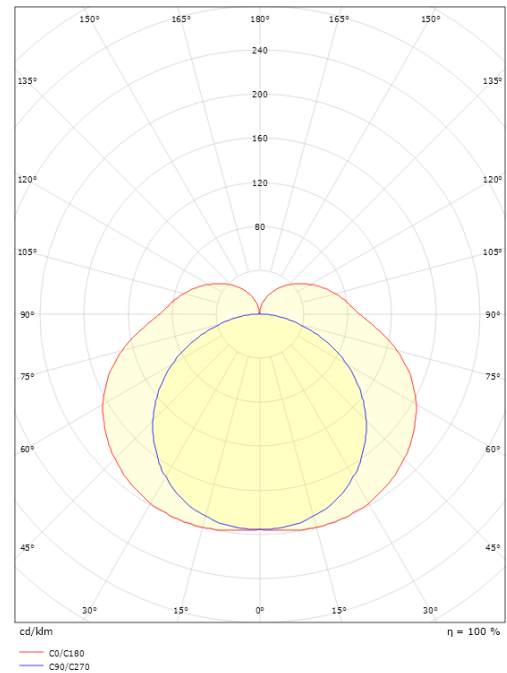

Lichttechniek

Soort lichtbron: LED
 Luminous flux: 1490lm
 Werkzaamheid: 93 lm/W
 Kleurtemperatuur: 3000K
 Kleurweergave (CRI): Ra>90
 MacAdams factor: SDCM: 3
 levensduur: L90/B10>50,000
 Lichtverdeling: Direct
 Optiek: Acrylic diffuser

Montage/Aansluiting

Montage: Opbouw, Binnen
 Aansluiting: Schroefloos klemmenblok

Afmetingen

Breedte (mm) W: 615
 Hoogte (mm) H: 59
 Diepte (D): 62
 Gewicht (kg) bruto/netto: 1.21 / 1.068

Verpakking

Verpakkingsafmetingen (mm): 625 x 77 x 65

7 0 2 1 9 8 1 1 1 3 7 5 9