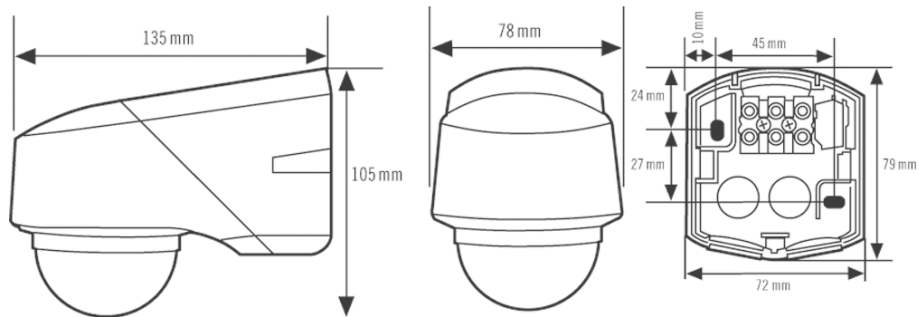

Technische Daten

Netzspannung	230 V/50 Hz
Leistungsaufnahme	< 0,3 W
ca.	
Erfassungsbereich	130° und 360°
Reichweite	Unterkiereichschutz ca. 20 m, bei einer Montagehöhe von 2,5 m
Reichweitenanpassung	elektronisch, mechanisch, je Sensor, 1 x 130°
Einstellmöglichkeiten	mechanisch über Einstellregler, elektronisch über Infrarot- Fernbedienungen Mobil-RCi, Mobil-RCi-M (separat bestellen)
Zulässige Umgebungstemperatur	-25 °C...+55 °C
Schutzart	IP 54
Schutzklasse	II
Montageart	Decken- und Wandmontage, Innen- und Außeneckmontage mit Zubehör möglich
Gehäusematerial	UV-stabilisiertes Polycarbonat
Abmessungen ca.	Höhe 105 mm x Breite 78 mm x Länge 135 mm
Lieferumfang	inklusive Linienmaske
Slave-Eingang	nein
Lichtwert	ca. 2 - 2500 Lux
Einschaltverzögerung	0 s
[s]	
Ausschaltverzögerung	5 s
[s]	

Zubehör

- EM10016004 - Mobil-RCi silber
- EM10016011 - Mobil-RCi-M silber
- EM10016134 - RC Ecksocket schwarz
- EP10426988 - RC-Filter/Löschglied

Hinweis: Es können max. 8 Geräte parallel geschaltet werden. Die Montageleitungslänge sollte 100 m nicht überschreiten.

Bestellbezeichnung
RC 130i schwarz

Artikelnummer
EM10015212

EAN Code
4015120015212

Maße in mm

SCHALTPLÄNE