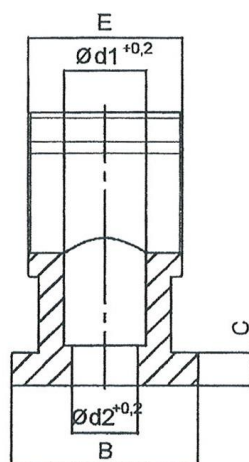

Für Serie »speedfit«
Zur Wandbefestigung der starren PA- oder Alu-Rohre

Temperatur -20 °C

Rohrklemmen, Polypropylen												
Artikel Nr.	Ident Nr.	Farbe	Ø D mm	Ø d1 mm	Ø d2 mm	A mm	B mm	C mm	D mm	E mm	F mm	G mm
88.012	114029	weiß	11,5	7,5	6,0	17,5	16,5	3,0	17,8	14,0	20,0	9,0
88.015	114030	weiß	15,0	7,5	6,0	22,5	16,0	3,0	17,5	14,0	23,0	10,0
88.018	114031	weiß	17,0	7,5	6,0	22,5	16,0	3,0	23,5	14,0	25,0	9,0
88.022	114032	weiß	20,5	7,5	6,0	23,5	16,0	3,0	25,2	14,0	30,0	10,0
88.028	114033	weiß	27,8	7,5	6,0	26,0	16,0	3,0	32,5	14,0	39,0	15,0
88.032	114034	schwarz	32,0	9,7	6,0	59,0	67,0	16,0	-	-	-	-