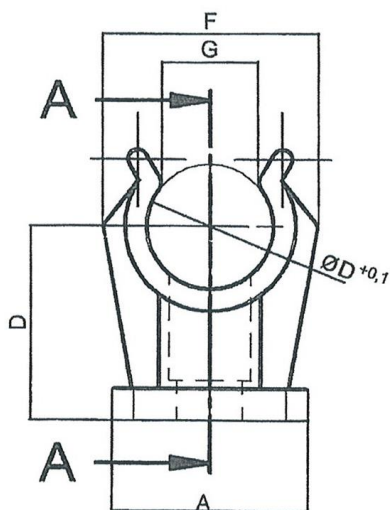

Für Serie »speedfit«
Zur Wandbefestigung der starren PA- oder Alu-Rohre

Temperatur -20 °C

Rohrklemmen, Polypropylen												
Artikel Nr.	Ident Nr.	Farbe	Ø D mm	Ø d1 mm	Ø d2 mm	A mm	B mm	C mm	D mm	E mm	F mm	G mm
88.012	114029	weiß	11,5	7,5	6,0	17,5	16,5	3,0	17,8	14,0	20,0	9,0
88.015	114030	weiß	15,0	7,5	6,0	22,5	16,0	3,0	17,5	14,0	23,0	10,0
88.018	114031	weiß	17,0	7,5	6,0	22,5	16,0	3,0	23,5	14,0	25,0	9,0
88.022	114032	weiß	20,5	7,5	6,0	23,5	16,0	3,0	25,2	14,0	30,0	10,0
88.028	114033	weiß	27,8	7,5	6,0	26,0	16,0	3,0	32,5	14,0	39,0	15,0
88.032	114034	schwarz	32,0	9,7	6,0	59,0	67,0	16,0	-	-	-	-