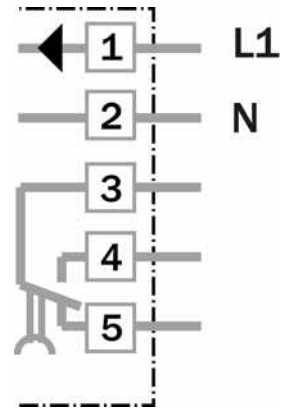

Technische Daten

Bauform:	quaderförmig
Abmessungen (B x H x T):	27 x 92 x 70 mm
Versorgungsspannung von ... bis:	AC/DC 24 ... 240 V / 12 ... 240 V
Schaltausgang:	1 x u, galv. getrennt
Leistungsaufnahme:	< 2 VA
Schaltspannung max.:	AC: 250 V / DC: 120 V
Schaltstrom max.:	4 A / AC 240 V, 4A / DC 24 V
Schaltleistung max.:	AC 1000 VA / DC 100 W
Ansprechzeit:	≤ 10 ms
Schaltfolge:	10 Hz
Zeitstufe:	einstellbar: 0,5 ... 10 s
Anschlussart:	M16-Verschraubung, Klemmen, M16
Schutzschaltungen:	Uv-Anschlüsse verpolsicher / Störimpulsunterdrückung
Schutzart:	IP 67
Umgebungstemperatur, Betrieb von ... bis:	-40 °C ... +60 °C
Umgebungstemperatur, Lager von ... bis:	-40 °C ... +75 °C
Gewicht:	ca. 140 g
Frontscheibenheizung:	-
Polfilter:	✓
Werkstoff, Gehäuse:	ABS

Masszeichnung

Anschlussart

Funktionsreserve

Einstell-Möglichkeiten

Anschluss-Schema

Schaltabstand-Diagramm

Australia

Phone +61 3 9497 4100
1800 33 48 02 – tollfree
E-Mail sales@sick.com.au