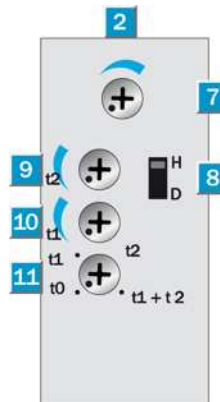

Technische Daten

Bauform:	quaderförmig
Abmessungen (B x H x T):	27 x 92 x 70 mm
Versorgungsspannung von ... bis:	AC/DC 24 ... 240 V / 12 ... 240 V
Schaltausgang:	1 x u, galv. getrennt
Leistungsaufnahme:	< 2 VA
Schaltspannung max.:	AC: 250 V / DC: 120 V
Schaltstrom max.:	4 A / AC 240 V, 4A / DC 24 V
Schaltleistung max.:	AC 1000 VA / DC 100 W
Ansprechzeit:	≤ 10 ms
Schaltfolge:	10 Hz
Zeitstufe:	einstellbar: 0,5 ... 10 s
Anschlussart:	M16-Verschraubung, Klemmen, M16
Schutzschaltungen:	Uv-Anschlüsse verpolsicher / Störimpulsunterdrückung
Schutzart:	IP 67
Umgebungstemperatur, Betrieb von ... bis:	-40 °C ... +60 °C
Umgebungstemperatur, Lager von ... bis:	-40 °C ... +75 °C
Gewicht:	ca. 140 g
Frontscheibenheizung:	-
Polfilter:	✓
Werkstoff, Gehäuse:	ABS

Masszeichnung

Anschlussart

Funktionsreserve

Einstell-Möglichkeiten

Anschluss-Schema

Schaltabstand-Diagramm

Australia

Phone +61 3 9497 4100
1800 33 48 02 – tollfree
E-Mail sales@sick.com.au