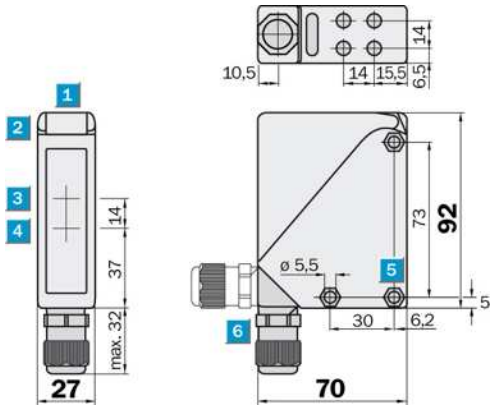

Masszeichnung