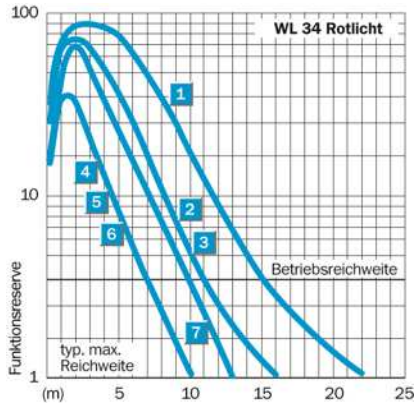

Funktionsreserve