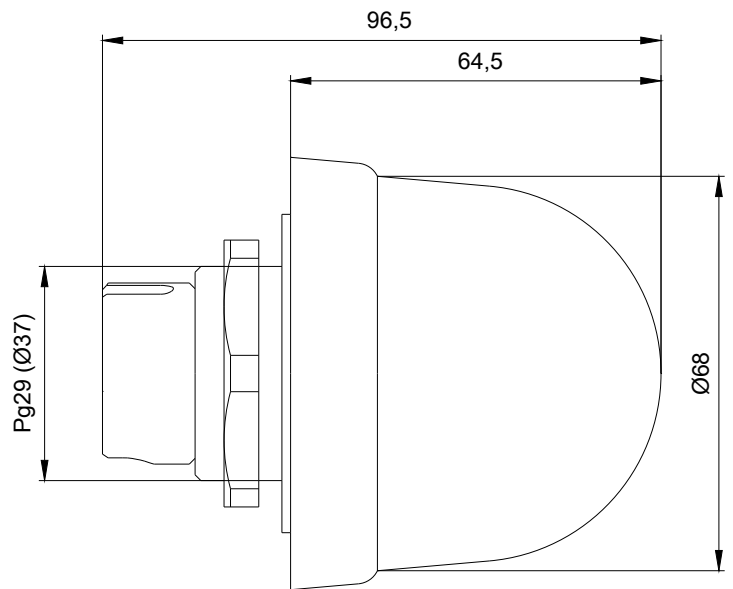

Einbauleuchte Dauerlicht, gelb, AC/DC 12-230 V, Durchmesser 70 mm

Allgemeine technische Daten	
<b>Produkt-Bezeichnung</b>	Dauerlichtelement
<b>Spannungsart</b>	
<ul style="list-style-type: none"> <li>der Betriebsspannung</li> </ul>	AC/DC
<b>Betriebsspannung</b>	
<ul style="list-style-type: none"> <li>bei DC Bemessungswert</li> <li>bei AC bei 50 Hz Bemessungswert</li> <li>bei AC bei 60 Hz Bemessungswert</li> </ul>	12 ... 230 V 12 ... 230 V 12 ... 230 V
<b>relative positive Toleranz der Betriebsspannung</b>	10 %
<b>relative negative Toleranz der Betriebsspannung</b>	-10 %
<b>aufgenommene Wirkleistung</b>	5 W
<b>Referenzkennzeichen</b>	
<ul style="list-style-type: none"> <li>gemäß IEC 81346-2:2009</li> </ul>	P
<b>Befestigungsart</b>	Bajonett / Einbaumontage
<b>Material</b>	PC; PC/ABS; PA
<b>Farbe</b>	gelb
Mechanische Daten	
<b>Produktbestandteil Leuchtmittel</b>	Nein

Umgebungsbedingungen	
Umgebungstemperatur während Betrieb	-20 ... +60 °C
Schutzart IP	IP65
Tiefe	31 mm
Höhe	66 mm
Breite	75 mm

<https://support.industry.siemens.com/cs/ww/de/ps/8WD5300-1AD>

**Bilddatenbank (Produktfotos, 2D-Maßzeichnungen, 3D-Modelle, Geräteschaltpläne, EPLAN Makros, ...)**

[http://www.automation.siemens.com/bilddb/cax\\_de.aspx?mlfb=8WD5300-1AD&lang=de](http://www.automation.siemens.com/bilddb/cax_de.aspx?mlfb=8WD5300-1AD&lang=de)