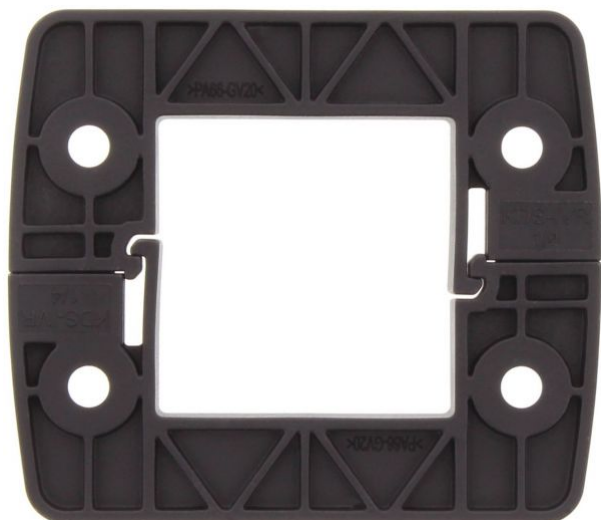

28507.4

KDS-IVR 1-4 BK

innerer Verriegelungsrahmen

---

Innerer Verriegelungsrahmen, Länge: 80 mm, Höhe: 11,5 mm, Farbe: Schwarz

**RAL:** 9005

## Kaufmännische Daten

---

Abez 3 - Produktbeschreibung	Kabeldurchführung
Verpackungseinheit	10
Mengeneinheit	ST
Gewicht pro Stück (exklusive Verpackung)	22.88
Gewicht pro Stück (inklusive Verpackung)	23.28
Gewichtseinheit	G
Zolltarifnummer	39259020
Herkunftsland	DE