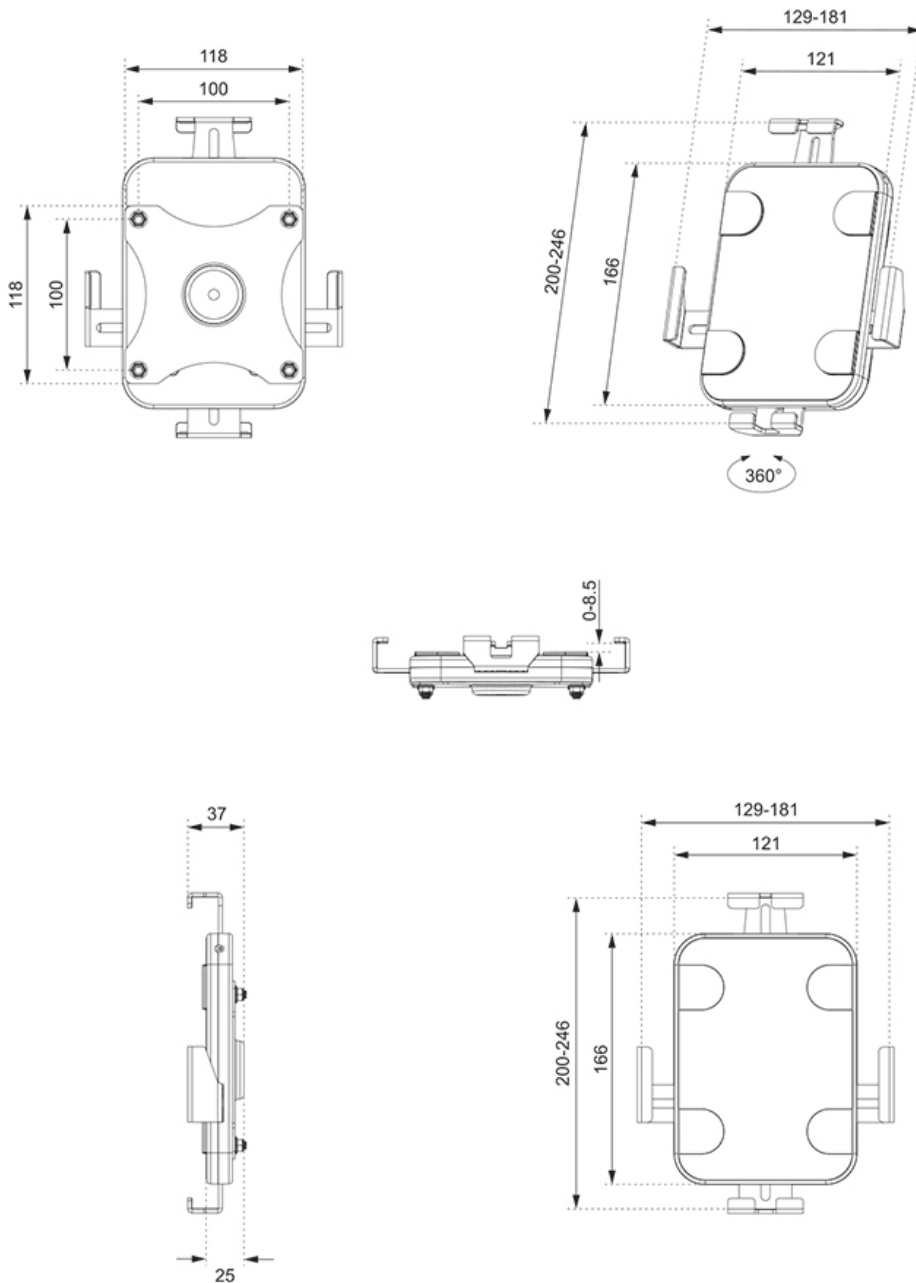

WL15-625BL1

NEOMOUNTS PORTA TABLET DA PARETE

SPECIFICAZIONI

GENERALE

Dim. min. schermo*	7.9 inch
Dim. max. schermo*	11 inch
Peso massimo	1 kg (per schermo)
Schermi	1
Minimo VESA	100x100 mm
Massimo VESA	100x100 mm
Distanza dalla parete	2,5 cm

FUNZIONALITÀ

Tipologia	Ruotare
Chiudibile	Bloccabile - Vite di sicurezza inclusa
Rotazione (gradi)	360°
Altezza	24,6 cm
Larghezza	18,1 cm
Profondità	3,7 cm
Tipo di regolazione	Nessuno

INFORMAZIONI

Colore	Nero
Materiale principale	Acciaio
Garanzia	5 anni
EAN code	8717371449698

*Nota: le dimensioni in pollici segnalate sono solo indicative, combinate con il peso e le dimensioni VESA. Il peso massimo e la dimensione VESA sono restrizioni assolute per i prodotti e non devono essere superati.

WL15-625BL1

NEOMOUNTS PORTA TABLET DA PARETE

Neomounts

Measuring unit: mm