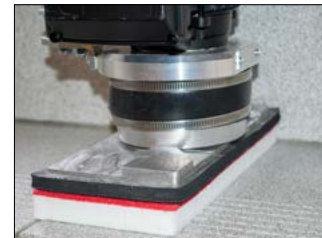

**Interessante Produktvideos und
Anwendungsbeispiele finden Sie
auf unserem YouTube Channel.**

**Nebenstehenden QR Code mit Ihrer
Handykamera scannen.**