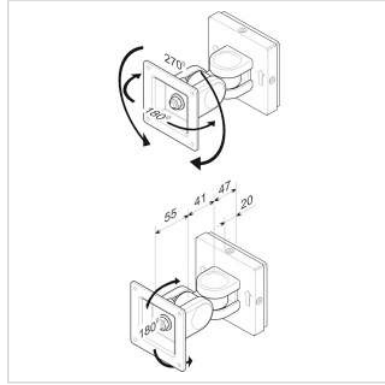

ROLINE LCD-Bevestiging, Wandmontage, B

Art.nr.	17.03.1125
Fabrikant	ROLINE
Art.nr. fabrikant	17.03.1125
EAN (een stuk)	7611990149780

roline
Designed for Professionals

- Ter bevestiging van beeldschermen VESA 75 (75x75mm)

Technische specificaties

Producent	ROLINE
Produkt groep	LCD-Monitor armen
Produkt type	Beeldschermarm, wandhouder
Draagkracht	1-6 kg
Aantal Draaipunten	2
Bevestiging	Wandmontage
Armlengte maximaal	100 mm
Verstel mogelijkheid	Mechanisch
VESA 75 x 75 mm	ja