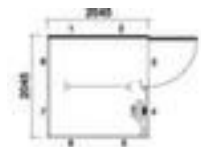

Mehrzweckraum

Für den Innenbereich geeignet,
Höhe x Breite x Tiefe 2680 x 2045 x
2045 mm, Konstruktion aus Stahl mit
schlag- und kratzfester
Pulverbeschichtung in RAL9002
Grauweiß

Artikelnummer: 530350

Mobiler Raum

für Innenaufstellung

Mehrzweckraum

- Für den Innenbereich geeignet
- Höhe x Breite x Tiefe 2680 x 2045 x 2045 mm
- Höhe innen 2500 mm
- Grundfläche 4,18 m²
- 1 Lüftungsschieber
- Flügeltür
- verschließbar mit Schloss
- Konstruktion aus Stahl mit schlag- und kratzfester Pulverbeschichtung in RAL9002 Grauweiß
- Fußboden aus Holz mit PVC-Beschichtung
- Die Anlieferung erfolgt fertig montiert
- BITTE BEACHTEN: Abladen mit Stapler oder Kran erforderlich

Containertyp	Mehrzweckraum	Schließsystem	Schloss
Einsatzort	Innenbereich	Material Container	Stahl
Höhe außen	2680 mm	Oberfläche Container	pulverbeschichtet
Breite außen	2045 mm	Farbe Container	grauweiß // RAL9002
Tiefe außen	2045 mm	Material Fenster	Einscheibensicherheitsglas
Innenhöhe	2500 mm	Material Fußboden	Holz
Grundfläche	4,18 m ²	Oberfläche Fußboden	PVC-beschichtet
Container Ausstattung	1 Lüftungsschieber	Anlieferung	fertig montiert
Wände Anzahl	4 Stück	Kran-/Staplerentladung erforderl	ja
Fußboden	aus Holz	Gewicht	1050 kg
Türtyp	Flügeltür		

Dazu passt auch ...

105206		Arbeitsdrehstuhl, Mit Standardsitz aus PU-Schaum in schwarz, Sitz Höhe x Breite x Tiefe 420 - 550 x 460 x 420 mm, Fußkreuz aus Kunststoff in schwarz, mit Teppichbodenrolle, lastabhängig gebremst
407892		Universalschrank, Höhe x Breite x Tiefe 1950 x 940 x 400 mm, 4 Ebene(n) mit Stahlboden, Verschließbar mit Zylinderschloss, Unterbau Sockel, Korpus mit Lackierung in RAL7035 Lichtgrau, Front mit Lackierung in RAL7035 Lichtgrau
627875		Regal mit Sichtlagerkästen - Grundfeld, Höhe x Breite x Tiefe 1885 x 1130 x 500 mm, 81 Kästen aus Polypropylen, Nutzung einseitig, Ständer mit korrosionsschützender Zinkbeschichtung