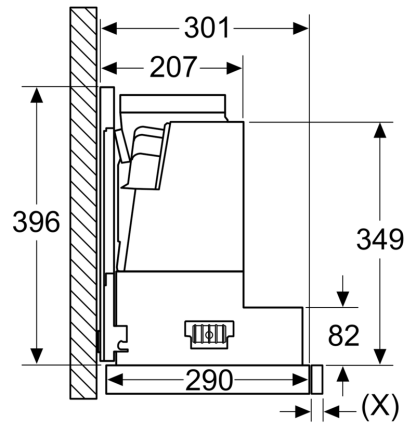

Maße in mm
Kombinationstabelle für 60 cm Flachschirmhaube mit Absenkrahmen

Bauform des Geräts im Schrank	Geräte-Einbautiefe mit Absenkrahmen	Tiefe der Griffleiste (X)	Gesamt-Einbautiefe	Möbelkorpustiefe
Bauform A	301	17	318	≥ 320
	301	20	321	≥ 323
	301	32	333	≥ 335
Bauform B	301	32	333	≥ 335

Bei Einsatz einer Nischenverkleidung >5 mm muss der Absenkrahmen unterfüttert werden. Die Möbelkorpustiefe muss dementsprechend angepasst werden.

Maße in mm
Bauform A