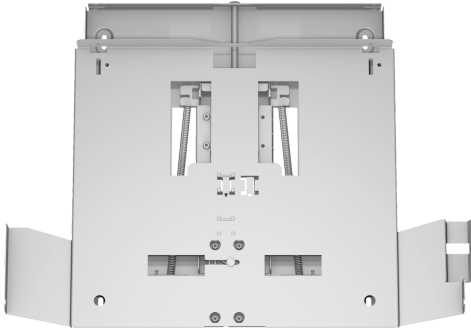

Absenkrahmen DSZ4660

- Montage direkt an die Küchenwand
- Der Absenkrahmen läßt die Flachschriftmaube komplett im Oberschrank verschwinden
- Kombinierbar mit Flachschriftmauben
- Passend für: 60 cm breite Flachschriftmauben

Technische Daten

Abmessungen des verpackten Gerätes:90 x 530 x 640 mm
Abmessung der Palette: 150.0 x 80.0 x 120.0
Anzahl Geräte pro Palette: 30
Nettogewicht:2.8 kg
Bruttogewicht:5.0 kg
EAN-Nummer: 4242002882390

Absenkrahmen DSZ4660

Technische Informationen

- Montage direkt an die Küchenwand
- Der Absenkrahmen läßt die Flachschildhaube komplett im Oberschrank verschwinden
- Kombinierbar mit Flachschildhauben
- Passend für: 60 cm breite Flachschildhauben