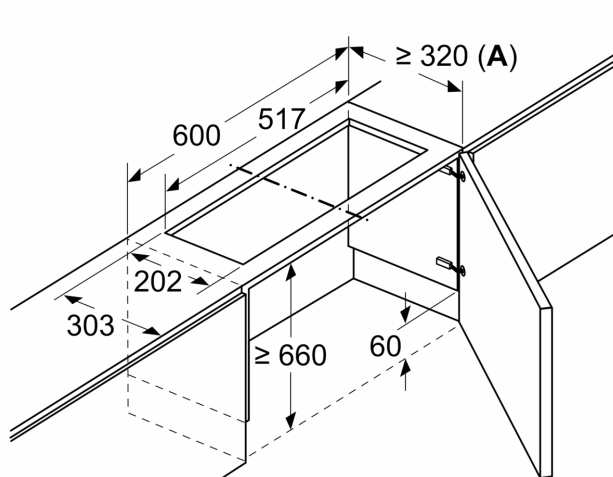

Technische Daten

Abmessungen des verpackten Gerätes:90 x 530 x 640 mm
Abmessung der Palette: 150.0 x 80.0 x 120.0
Anzahl Geräte pro Palette: 30
Nettogewicht:2.8 kg
Bruttogewicht:5.0 kg
EAN-Nummer: 4242002882390

Absenkrahmen DSZ4660

Montage Flachschildhaube mit
Absenkrahmen
Montage direkt an der Küchenwand

Maße in mm
Montage Flachschildhaube
mit Absenkrahmen

A: siehe Kombinationstabelle

Maße in mm
**Montage Flachschildhaube mit Umluftset
und Absenkrahmen**

A: Siehe Kombinationstabelle

Maße in mm
Kombinationstabelle für 60 cm Flachschirmhaube mit Absenkrahmen

Bauform des Geräts im Schrank	Geräte-Einbautiefe mit Absenkrahmen	Tiefe der Griffleiste (X)	Gesamt-Einbautiefe	Möbelkorpustiefe
Bauform A	301	17	318	≥ 320
	301	20	321	≥ 323
	301	32	333	≥ 335
Bauform B	301	32	333	≥ 335