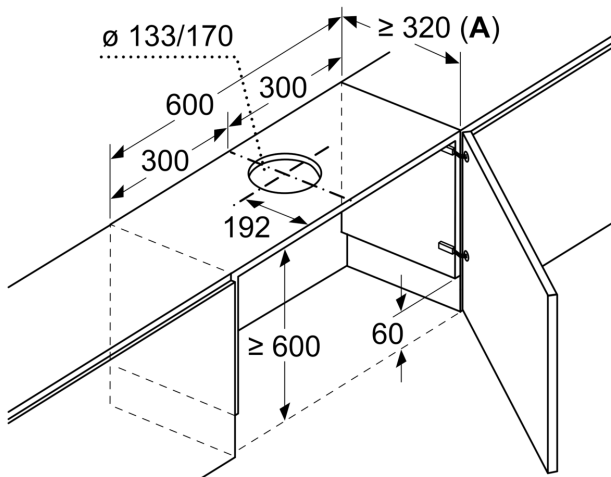

Technische Daten

Abmessungen des verpackten Gerätes:90 x 530 x 640 mm
Abmessung der Palette: 150.0 x 80.0 x 120.0
Anzahl Geräte pro Palette: 30
Nettogewicht:2.8 kg
Bruttogewicht:5.0 kg
EAN-Nummer: 4242002882390

Absenkrahmen DSZ4660

Technische Informationen

- Montage direkt an die Küchenwand
- Der Absenkrahmen läßt die Flachschildhaube komplett im Oberschrank verschwinden
- Kombinierbar mit Flachschildhauben
- Passend für: 60 cm breite Flachschildhauben

Absenkrahmen DSZ4660

Montage Flachschildhaube mit
Absenkrahmen
Montage direkt an der Küchenwand

Maße in mm
Montage Flachschildhaube
mit Absenkrahmen

A: siehe Kombinationstabelle

Maße in mm
**Montage Flachschildhaube mit Umluftset
und Absenkrahmen**

A: Siehe Kombinationstabelle

Maße in mm
Kombinationstabelle für 60 cm Flachschirmhaube mit Absenkrahmen

Bauform des Geräts im Schrank	Geräte-Einbautiefe mit Absenkrahmen	Tiefe der Griffleiste (X)	Gesamt-Einbautiefe	Möbelkorpustiefe
Bauform A	301	17	318	≥ 320
	301	20	321	≥ 323
	301	32	333	≥ 335
Bauform B	301	32	333	≥ 335