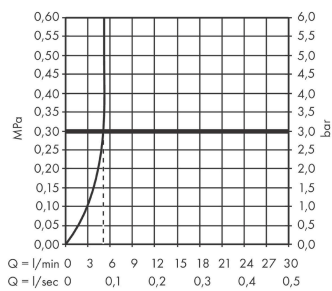

AXOR Citterio M

Einhebel-Waschtischmischer Unterputz für Wandmontage mit Auslauf 167 mm und Rosetten

Oberfläche: **Brushed Brass** Artikelnummer: **34113950**

Merkmale

- besteht aus: Einhebel-Waschtischmischer Unterputz für Wandmontage, Ablaufgarnitur
- Ausladung: 167 mm
- Griffvariante: Hebelgriff
- Strahlart: Normalstrahl
- maximale Durchflussmenge bei 3 bar: 5 l/min
- Keramikmischsystem
- Temperaturbegrenzung einstellbar
- für Durchlauferhitzer geeignet
- unverschleißbare Ablaufgarnitur
- Anschlussart: Grundkörper
- Anschlussgröße: DN15
- Griff rechts oder links positionierbar, abhängig von der Installation des Grundkörpers
- EU-Taxonomie: max. 6 l/min - wesentlicher Beitrag (SC) möglich
- PA-IX 18117/IO

Technologie

Produktabbildung

Maßzeichnung

AXOR Citterio M

Einhebel-Waschtismischer Unterputz für Wandmontage mit Auslauf 167 mm und Rosetten

Oberfläche: **Brushed Brass** Artikelnummer: **34113950**

Durchflussdiagramm

AXOR Citterio M

Einhebel-Waschtismischer Unterputz für Wandmontage mit Auslauf 167 mm und Rosetten

Oberfläche: **Brushed Brass** Artikelnummer: **34113950**

Einbaubeispiel