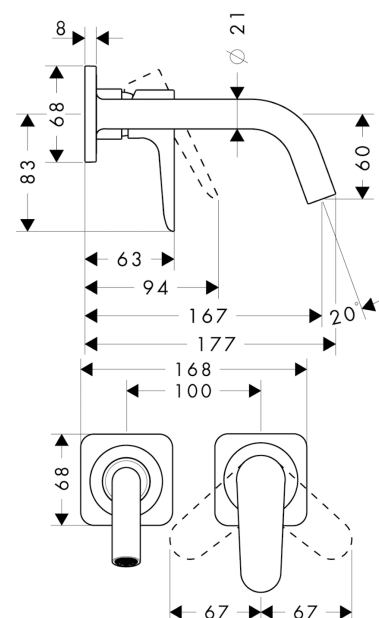

AXOR Citterio M

Einhebel-Waschtischmischer Unterputz für Wandmontage mit Auslauf 167 mm und Rosetten

Oberfläche: **Brushed Brass** Artikelnummer: **34113950**

Merkmale

- besteht aus: Einhebel-Waschtischmischer Unterputz für Wandmontage, Ablaufgarnitur
- Ausladung: 167 mm
- Griffvariante: Hebelgriff
- Strahlart: Normalstrahl
- maximale Durchflussmenge bei 3 bar: 5 l/min
- Keramikmischsystem
- Temperaturbegrenzung einstellbar
- für Durchlauferhitzer geeignet
- unverschleißbare Ablaufgarnitur
- Anschlussart: Grundkörper
- Anschlussgröße: DN15
- Griff rechts oder links positionierbar, abhängig von der Installation des Grundkörpers
- EU-Taxonomie: max. 6 l/min - wesentlicher Beitrag (SC) möglich
- PA-IX 18117/IO

Technologie

Produktabbildung

Maßzeichnung

AXOR Citterio M

Einhebel-Waschtismischer Unterputz für Wandmontage mit Auslauf 167 mm und Rosetten

Oberfläche: **Brushed Brass** Artikelnummer: **34113950**

Durchflussdiagramm

AXOR Citterio M

Einhebel-Waschtismischer Unterputz für Wandmontage mit Auslauf 167 mm und Rosetten

Oberfläche: **Brushed Brass** Artikelnummer: **34113950**

Einbaubeispiel