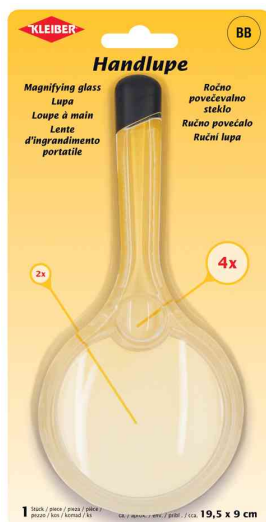

Loupe à main

- en plastique robuste
- loupe à main pratique avec un grossissement de 4x dans le petit champ de vision et de 2x dans le grand champ de vision
- idéal pour lire les petits caractères, vérifier et contrôler
- convient à la vie quotidienne ainsi qu'aux loisirs et passe-temps, par exemple les travaux en filigrane et les travaux manuels
- ménager les yeux
- diamètre extérieur grande loupe (grossissement 2x) : 90 mm
- diamètre extérieur petite loupe (grossissement x4) : 25 mm

Loupe à main

Produit	Modèle	Dimensions	Couleur	Conditionné	Numéro de fabricant	Code
Loupe à main	grossissement x2 / x4	diamètre: 90 mm	transparent		52011	53500321