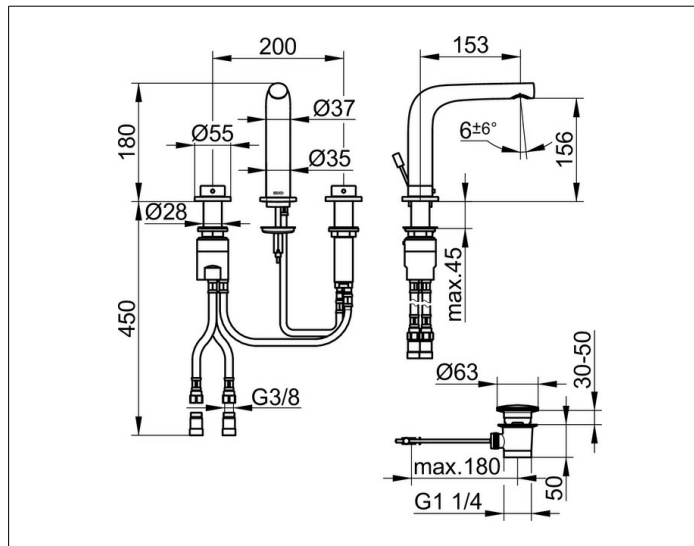

Edition 400

5151501000 Dreiloch-Waschtischarmatur 150

PRODUKT

ZEICHNUNG

PRODUKTBESCHREIBUNG

mit Zugstangen-Ablaufgarnitur 1 1/4 Zoll
 Dreilochmontage, Keramikventile
 für Temperaturverstellung und Mengenregulierung,
 Luftsprudler SLIM SSR M 24x1, Strahlwinkel verstellbar,
 Druckschläuche 400 mm, G 3/8 Zoll
 Durchfluss begrenzt auf 7,6 l/min.
 geräuschgeprüft

OBERFLÄCHE

verchromt

AUSSCHREIBUNGSTEXT

KEUCO Edition 400 Dreiloch-Waschtischarmatur 150, 5151501000
 hochglanzverchromte Dreiloch-Waschtischarmatur
 in skulpturaler Formensprache,
 Standmontage, inkl. Zugstangen-Ablaufgarnitur 1 1/4 Zoll,
 hochwertiges Keramikventil für Temperaturverstellung
 und Ventil für Mengenregulierung,
 Dreilochmontage, verdeckt integrierter Luftsprudler SLIM SSR M 24x1,
 Strahlwinkel verstellbar +/-6°,
 sichtbare Höhe 180 mm, Auslaufhöhe 156 mm, Ausladung 174 mm,
 Wasseranschluss mit flexiblen Druckschläuchen,
 Länge 400 mm, G 3/8 Zoll,
 Durchflussmenge begrenzt auf 7,6 l/min.,
 Länge der Zugstange 400 mm,
 Abdeckstopfen Durchmesser 63 mm