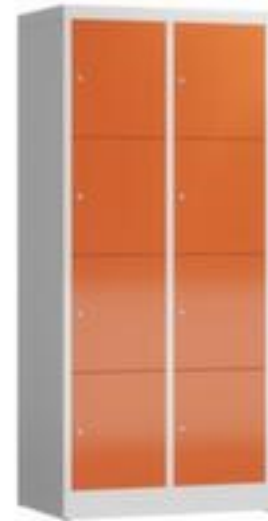

## lockerkast

### ClassiX

hoogte x breedte x diepte 1800 x 800 x 500 mm, met 8 vakken, verdeling 2x4, afsluitbaar met cilinderslot, romp met elektrostatische poedercoating in RAL7035 lichtgrijs, front met elektrostatische poedercoating in RAL3000 vuurrood

### lockerkast

- hoogte x breedte x diepte 1800 x 800 x 500 mm
- met 8 vakken, verdeling 2x4
- vleugel deur
- afsluitbaar met cilinderslot
- constructie van staal, gelast
- romp met elektrostatische poedercoating in RAL7035 lichtgrijs
- front met elektrostatische poedercoating in RAL3000 vuurrood
- Leveringstoestand voorgemonteerd

## Technische details

meubeltype	kast	materiaal	staal
type	lockerkast	materiaal verwerking	gelast
plaats van toepassing	binnen	kleur romp	lichtgrijs // RAL7035

hoogte	1800 mm	kleur voorkant	vuurrood // RAL3000
breedte	800 mm	oppervlak romp	m. poedercoating
diepte	500 mm	oppervlak front	m. poedercoating
vakken aantal	8 stuks	type deur	vleugeldeur
verdeling vakken	2x4	levering	voorgemonteerd
sluitsysteem	cilinderslot	gewicht	49,8 kg