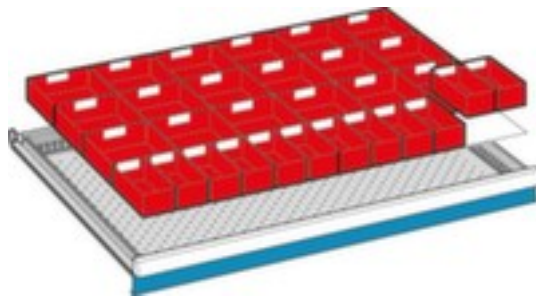

set inzetbakken

bestaand uit 30 bakken, 12 x BxD 150x75 mm, 18 x BxD 150x150 mm, passend voor nuttige afmetingen laden 54 x 36 E = 918 x 612 mm, fronthoogte 100 mm, hoogte x breedte x diepte 100 x 918 x 612 mm

Artikelnummer: 508632

set inzetbakken

- voor ladekast
- bestaand uit 30 bakken, 12 x BxD 150x75 mm, 18 x BxD 150x150 mm
- passend voor nuttige afmetingen laden 54 x 36 E = 918 x 612 mm, fronthoogte 100 mm
- hoogte x breedte x diepte 100 x 918 x 612 mm
- voor kasten met een breedte van 1023 mm

Technische details

meubeltype	kast	voor fronthoogte	100 mm
type kast	accessoire	voor kastbreedte	1023 mm
voor kasttype	ladekast	voor kastdiepte	725 mm
type binneninrichting	indeling	voor laden nuttige afmetingen	54 x 36 E = 918 x 612 mm
type indeling	set inzetbakken	aantal bakken x maat	12 x BxD 150x75 mm, 18 x BxD 150x150 mm
hoogte	100 mm	inzetbakken aantal	30 stuks
breedte	918 mm	gewicht	35 kg

diepte 612 mm