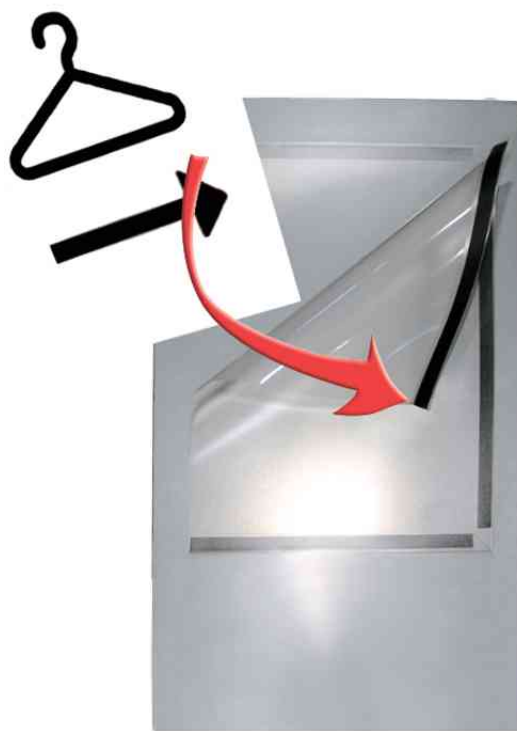

Colonne d'informations tec-art

- utilisable des deux faces
- en acier thermolaqué
- avec un grand socle de forme ovale
- la livraison du pilier d'information s'effectue non équipée
- les pochettes d'affiches pour l'équipement sont disponibles au choix ou combinés pour une inscription individuelle ou des casiers à prospectus
- **large:** dimensions: (L)600 x (P)320 x (H)1.650 mm / **fin:** dimensions: (L)400 x (P)250 x (H)1.650 mm

accessoires: pochettes pour affiche:

- en plastique
- aspect de verre cristal transparent
- fixation à l'aide de barres magnétiques

Exemples d'utilisation:

- pour les informations et la présentation de prospectus
- changement rapide des documents et affiches en quelques secondes

Adapté pour:

- hôtel et restaurant
- musée
- exposition
- concessionnaire automobile

Visuel de référence: présente le produit en utilisation - large, avec accessoires facultatifs

Accessoire: pochette pour affiche