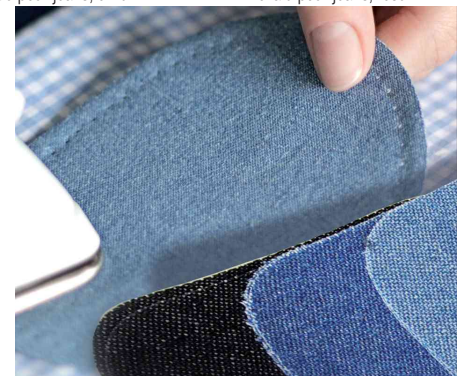

Patch thermocollant ovale pour jeans, beige

Patch thermocollant ovale pour jeans, blanc

Patch thermocollant ovale pour jeans, bleu clair

Patch thermocollant ovale pour jeans, bleu foncé

Patch thermocollant ovale pour jeans, bleu moyen

Patch thermocollant ovale pour jeans, gris

Patch thermocollant ovale pour jeans, military

Patch thermocollant ovale pour jeans, noir

Patch thermocollant ovale pour jeans, olive

Patch thermocollant ovale pour jeans, rose

Patch thermocollant ovale pour jeans, rouge

Patch thermocollant ovale pour jeans, vert

Visuel de référence: présente le produit en utilisation

Produit	Modèle	Couleur	Conditionné	Numéro de fabricant	Code
Patch thermocollant ovale pour jeans	(L)130 x (H)100 mm	beige	2	34511	53500531
		blanc	2	34509	53500530
	(L)130 x (H)100 mm	bleu clair	2	34502	53500524
		bleu foncé	2	34501	53500523
	(L)130 x (H)100 mm	bleu moyen	2	34503	53500525
		gris	2	34504	53500526
	(L)130 x (H)100 mm	military	2	34513	53500533
		noir	2	34505	53500527
	(L)130 x (H)100 mm	olive	2	34512	53500532
		rose	2	34518	53500534