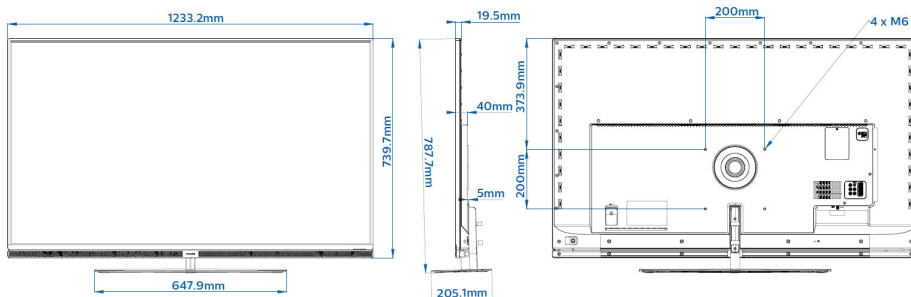

Unterstützte Display-Auflösung

- HDMI: Bis zu 3840 x 2160p bei 60 Hz
- Tuner: Sonstiges: bis zu 1920 x 1080p bei 60 Hz, T2 HEVC: bis zu 3840 x 2160 bei 60 Hz
- USB, LAN: HEVC: bis zu 3840 x 2160 bei 60 Hz, Sonstiges: bis zu 1920 x 1080p bei 60 Hz

Abmessungen

- Abmessungen Gerät (B x H x T): 1233 x 740 x 20/40/45 mm
- Abmessungen Gerät inkl. Fuß (B x H x T): 1233 x 788 x 205 mm
- Produktgewicht: 18,1 kg
- Produktgewicht (+ Ständer): 21,5 kg
- VESA-kompatible Wandhalterung: 200 x 200 mm, M6