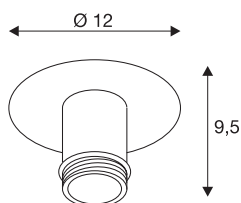

TECHNISCHE SPECIFICATIES

Art.nr.:	155551
Fitting	E27
Aantal fittingen	1
Primaire nominale spanning	220-240V ~50/60Hz mA/V
Hoogte	10 cm
Diameter	12 cm
Nettogewicht	0.37 kg
Brutogewicht	0.49 kg
IP-code	IP 20
Veiligheidsklasse	I
Montage	Opbouw
Montagebeschrijving	Plafond
Wattage	60 W
Kleur	wit
BIG WHITE pagina	276