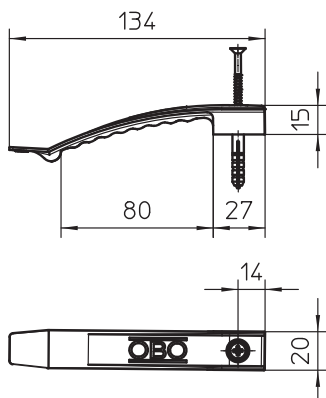

## Kabelklem vleugel met inslagplug, voor 8 kabels

Artikelnr. 2204800

**OBO**  
BETTERMANN

Met voormonteerde inslagplug 6 mm Ø.  
Vereiste boorgatdiepte 50 mm.  
Klemhoogte 9 mm, met afstandstuk 13 mm.  
Bevestigingsgat 6 mm Ø.

**PA** Polyamide

Extra productbeschrijving 1 | 2032/SD voor max. 8 leidingen NYM 3 x 1,5 mm<sup>2</sup>

### Stamgegevens

Bestelnr.	2204800
Type	2032 SD
Omschrijving 1	Kabelhouder vleugel enkele
Omschrijving 2	8x NYM 3x1,5 met slagplug
Dimensie	1x8 NYM3x1,5
Kleur	lichtgrijs
RAL-nummer	7035
Materiaal	Polyamide
Materiaal-afk.	PA
Kleinste verkoop-eenheid (VG)	50,00 Stuk
Gewicht	1,79 kg/100 st.

### Technische gegevens

Aantal leidingen NYM 3 x 1,5	8,00
Uitvoering vlambestendig	<input type="checkbox"/>
Geschikt voor functiebehoud	<input type="checkbox"/>
Halogeenvrij	<input checked="" type="checkbox"/>
met plug	<input checked="" type="checkbox"/>