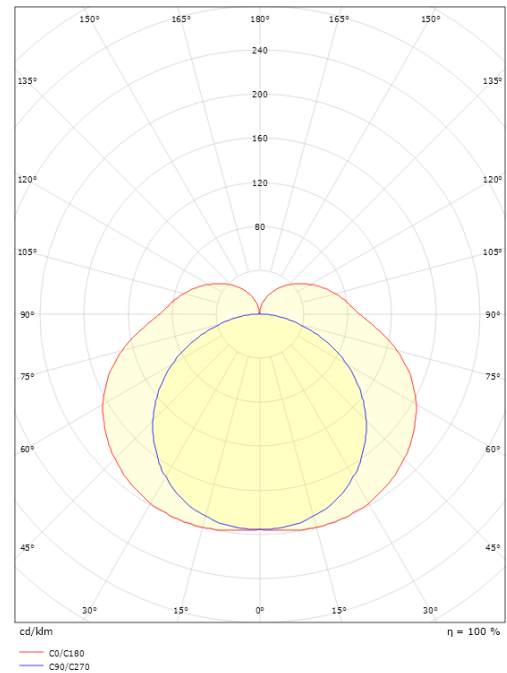

Prelude Square Wit 1490lm 2700K Ra>90 PIR Sensor

Artikelcode: 111374
EAN: 7021981113742

Elektrisch

System wattage: 16W
Spanning: 220-240V
Frequentie (Hz): 50/60Hz
Max. armaturen per stroomonderbreker: B10: 43, B16: 69, C10: 43, C16: 69

Lichttechniek

Soort lichtbron: LED
Luminous flux: 1490lm
Werkzaamheid: 93 lm/W
Kleurtemperatuur: 2700K
Kleurweergave (CRI): Ra>90
MacAdams factor: SDCM: 3
levensduur: L90/B10>50,000
Lichtverdeling: Direct
Optiek: Acrylic diffuser

Controle/dimmen

Type: PIR Sensor

Bescherming

Isolatieklasse: Klasse II

Energie en goedkeuringen

Bevat enn lichtbron met energieklasse: E

Materiaal en afwerking

Behuizing: Aluminium
Kleur: Wit (RAL 9003)
Materiaal afdekking: Acrylaat (PMMA)

Montage/Aansluiting

Montage: Opbouw, Binnen
Aansluiting: Schroefloos klemmenblok

Afmetingen

Breedte (mm) W: 615
Hoogte (mm) H: 59
Diepte (D): 62
Gewicht (kg) bruto/netto: 1.21 / 1.068

Verpakking

Verpakkingsafmetingen (mm): 625 x 77 x 65

7 0 2 1 9 8 1 1 1 3 7 4 2