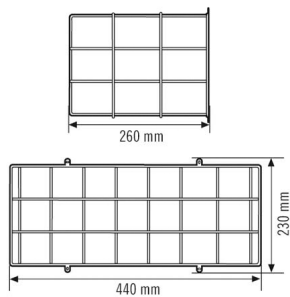

SLX/ELX BASKET GUARD CEILING

Artikelnummer

EN10077296

GTIN

4015120077296

Productbeschrijving

- Beschermkorf voor ELX- en SLX-serie met Display of High Cover
- hoogte 260 mm

Technische gegevens

ALGEMEEN

Apparaatcategorie Bescherming

BEHUIZING

Afmetingen Lengte 440 mm x Breedte 230 mm x Hoogte/
diepte 260 mm

Gewicht 1194 g

Materiaal staal

Kleur wit, overeenkomstig RAL 9016

Maattekening

Gedetailleerde productbeschrijving

- Beschermkorf voor ELX- en SLX-serie met Display of High Cover
- hoogte 260 mm