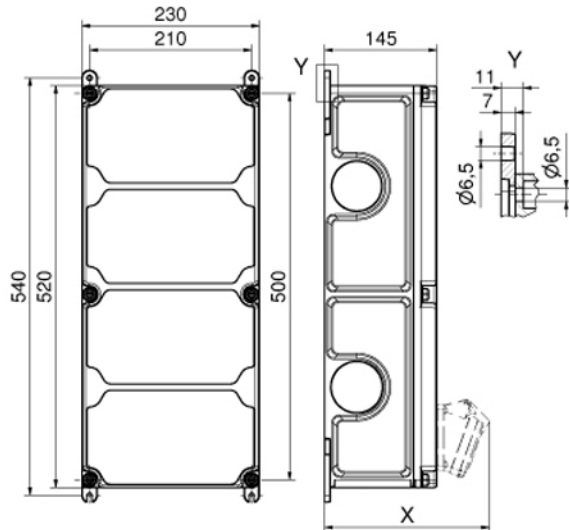

Maßbild

Bestückung	Schutzart	Tiefe X
Bet.-Klappe	-	180
Schutzk.-Steckdose	IP44	162
	IP67	205
CEE 16A 3pol.	IP44	200
	IP67	200
CEE 16A4pol.	IP44	204
	IP67	202
CEE 16A 5pol.	IP44	207
	IP67	205
CEE 32A 3/4pol.	IP44	211
	IP67	213
CEE 32A 5pol.	IP44	213
	IP67	214
CEE 63A	IP44	229
	IP67	231