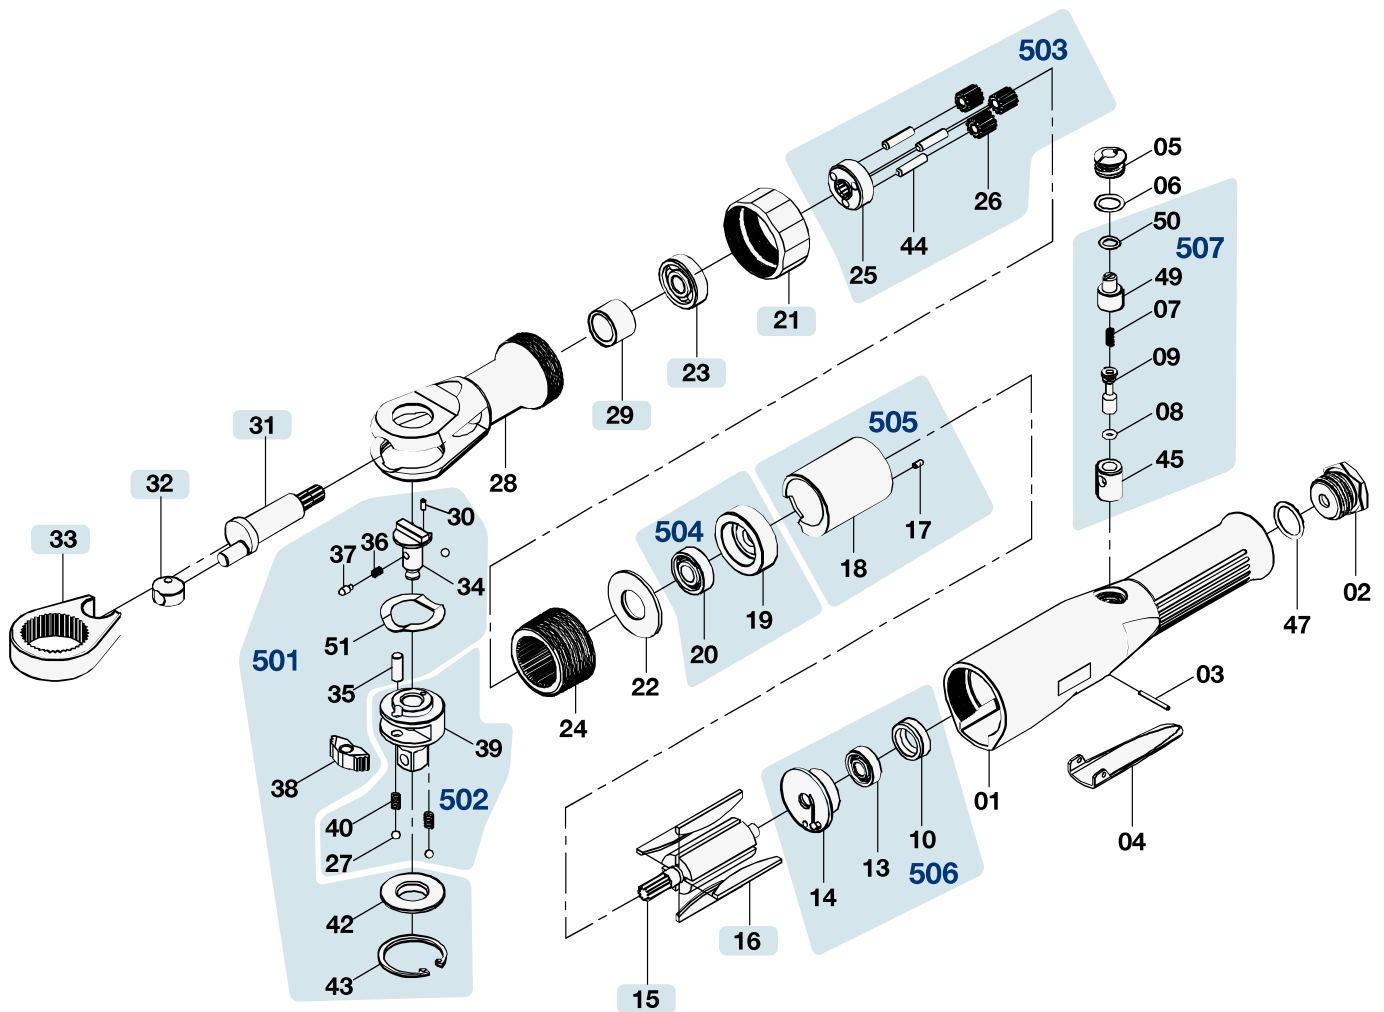

# Ersatzteile 9022 LG-1

Spare parts · Pièces de rechange

| Pos | HAZET No.     | Bezeichnung    | Designation  | Désignation        |  |
|-----|---------------|----------------|--------------|--------------------|---|
| 1   |               | Gehäuse        | Housing      | Boîtier            | 1   |
| 2   |               | Lufteinlass    | Air inlet    | Admission d'air    | 1   |
| 3   |               | Hebel-Stift    | Lever pin    | Goupille à levier  | 1   |
| 4   |               | Hebel          | Lever        | Levier             | 1   |
| 5   |               | Ventilschraube | Valve screw  | Vis de soupape     | 1   |
| 8   |               | O-Ring         | O-ring       | Joint torique      | 1   |
| 15  | 9022 LG-012   |                |              |                    | 1   |
| 16  | 9022 LG-013/4 | Lamellen       | Fins         | Lamelles           | 4   |
| 21  | 9022 LG-08    |                |              |                    | 1   |
| 23  | 9022 LG-07    | Kugellager     | Ball bearing | Roulement à billes | 1   |
| 29  | 9022 LG-06    |                |              |                    | 1   |
| 31  | 9022 LG-03    | Kurbelwelle    | Crankshaft   | Vilebrequin        | 1   |