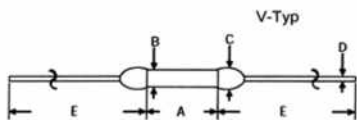

TAMURA
ANZEN DENGU CO.,LTD

Anerkannt / Approved:

UL / C-UL
VDE
CCC
BEAB

Drahtanschluss lang: 2 x 68± 3 mm (Standard)

Verpackungsmöglichkeiten:

500 St. in Polybeutel

Leads long: 2 x 68± 3 mm (Standard)

Packing options:

500 pcs. in plastic bag

Bemessungswerte / Ratings

Art.-No.	Produkt – No.	Strom Current	Spannung Voltage	Bemessungstemperatur Functioning open temp. (C°)	Max. Grenztemperatur Max. overshoot temp. (C°)
750.065	V 06 F	3 A	250	65	200
750.076	V 0 F	2 A	250	76	200
750.086	V 1 F	2 A	250	86	95
750.098	V 2 F	3 A	250	102	200
750.115	V 3 F	3 A	250	115	200
750.127	V 4 F	3 A	250	127	200
750.133	V 13 F	3 A	250	133	200
750.136	V 5 F	3 A	250	136	200
750.139	V 6 F	3 A	250	139	200
750.145	V 7 F	3 A	250 </td <td>145</td> <td>200</td>	145	200

Dimensions [mm]	Value
A	8.9±1.0
B	2.5±0.1
C	3.0 and under
D	0.58±0.1
E	68±3.0

Functioning Temperature

Resistance value