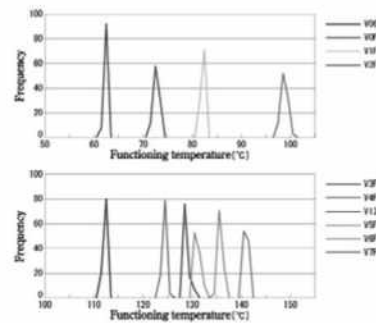

500 pcs. in plastic bag

Bemessungswerte / Ratings

Art.-No.	Produkt – No.	Strom Current	Spannung Voltage	Bemessungstemperatur Functioning open temp. (C°)	Max. Grenztemperatur Max. overshoot temp. (C°)
750.065	V 06 F	3 A	250	65	200
750.076	V 0 F	2 A	250	76	200
750.086	V 1 F	2 A	250	86	95
750.098	V 2 F	3 A	250	102	200
750.115	V 3 F	3 A	250	115	200
750.127	V 4 F	3 A	250	127	200
750.133	V 13 F	3 A	250	133	200
750.136	V 5 F	3 A	250	136	200
750.139	V 6 F	3 A	250	139	200
750.145	V 7 F	3 A	250 </td <td>145</td> <td>200</td>	145	200

Dimensions [mm]	Value
A	8.9±1.0
B	2.5±0.1
C	3.0 and under
D	0.58±0.1
E	68±3.0

Functioning Temperature

Resistance value