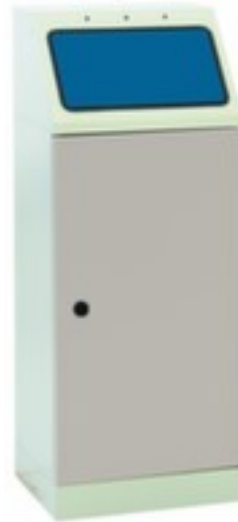

**stumpf**

## Wertstoffsammler

FD 45

selbstlöschend, Inhalt 1 x 45 l, Höhe x Breite x Tiefe 1000 x 400 x 300 mm, Innenbehälter aus Stahl mit korrosionsschützender Zinkbeschichtung, Korpus aus Stahl mit schlag- und kratzfester Pulverbeschichtung in RAL7035 Lichtgrau, Deckel aus Stahl in RAL5010 Enzianblau, Unterbau HöhenausgleichsfüÙe

### zur Wandbefestigung

Wertstoffsammler

- Boden
- selbstlöschend
- Inhalt 1 x 45 l
- Höhe x Breite x Tiefe 1000 x 400 x 300 mm
- Für den Innenbereich geeignet
- mit Einwurflappe
- offenstehend, im Brandfall selbstschließend
- Innenbehälter aus Stahl mit korrosionsschützender Zinkbeschichtung
- Einfache Entleerung über Tür
- Behälter verschließbar mit Vierkantschloss
- Korpus aus Stahl mit schlag- und kratzfester Pulverbeschichtung in RAL7035 Lichtgrau
- Deckel aus Stahl in RAL5010 Enzianblau
- Unterbau HöhenausgleichsfüÙe
- 5 Jahre Garantie

## Technische Details

Entsorgungsmittel	Wertstoffsammler	Deckel Funktion	offenstehend, im Brandfall selbstschließend
Einsatzort	Innenbereich	Schutzdach	nein
Aufstellung/Montage	Boden	Schließsystem	Vierkantschloss
Inhalt	45 l	Farbe Deckel	enzianblau // RAL5010
Sammeleinheit	1 Stück	Material Korpus	Stahl
Höhe	1000 mm	Oberfläche Korpus	pulverbeschichtet
Breite	400 mm	Farbe Korpus	lichtgrau // RAL7035
Tiefe	300 mm	Material Deckel	Stahl
Brandschutz	selbstlöschend	Material Innenbehälter	Stahl
Innenbehälter	ja	Entleerung über	Tür
Oberfläche Innenbehälter	verzinkt	stapelbar	nein
Tretmechanik	nein	Unterbau	Höhenausgleichsfüße
fahrbar	nein	Form	eckig
Deckel	ja	Garantie	5 Jahre
Deckeltyp	Einwurfklappe	Gewicht	22,5 kg