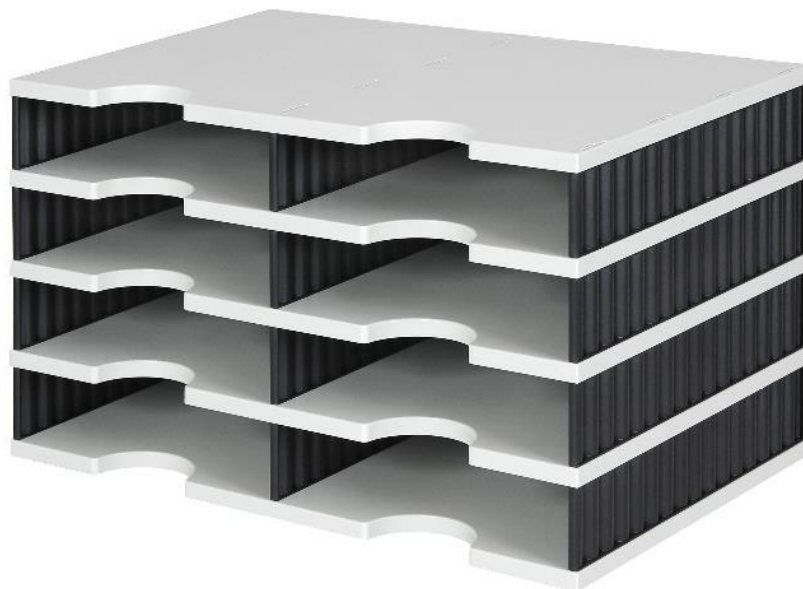

## styrodoc duo Grundeinheit 8 Fächer Standard

- nachträglich erweiterbar
- einfache Montage ohne Werkzeug dank Steckmontage
- kombinierbar mit verschiedenen Höhenformaten
- inkl. Beschriftungsmaterial

### Technische Daten:

Maße: 485 x 331 x 293 mm (B x T x H)

Innenmaße pro Fach: 231 x 322 x 57 mm (B x T x H)

Material: Polystyrol

Art.Nr.:	Bezeichnung:	EAN:
268-0204.89	styrodoc duo Grundeinheit 8 Fächer Standard grau / schwarz	7612176107891
268-0204.99	styrodoc duo Grundeinheit 8 Fächer Standard schwarz / schwarz	7612176109802
268-0204.38	styrodoc duo Grundeinheit 8 Fächer Standard blau / grau	7612176106658
268-0204.88	styrodoc duo Grundeinheit 8 Fächer Standard grau / grau	7612176106641
268-0204.98	styrodoc duo Grundeinheit 8 Fächer Standard schwarz / grau	7612176107815