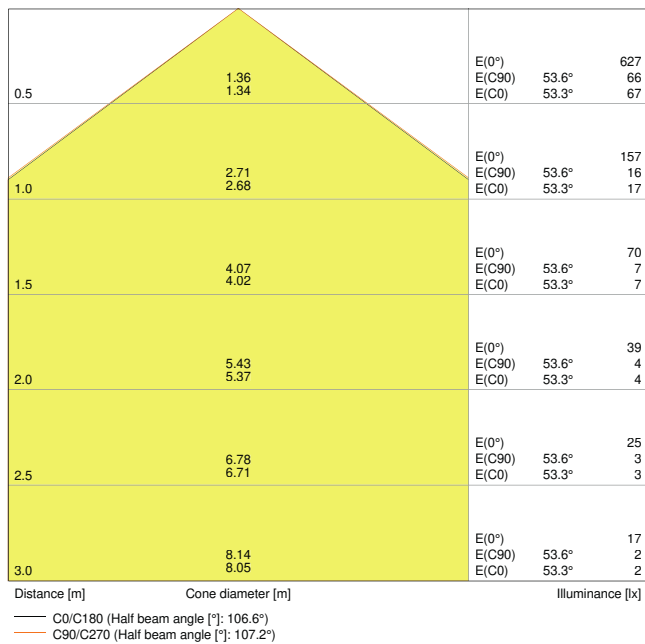

Photometrische Daten

Lichtstrom	430 lm
Lichtausbeute	70 lm/W
Farbtemperatur	6500 K
Lichtfarbe (Bezeichnung)	Kaltes Tageslicht
Farbwiedergabeindex Ra	> 80
Standardabweichung des Farbabweichs	< 6 sdc _m
Lichtstärke	-
Flimmer-Messgröße (Pst LM)	-
Messgröße für Stroboskop-Effekte (SVM)	-
Photobiologische Risikogruppe gemäß EN62778	RG0
Photobiologische Risikogruppe gemäß EN62471	RG0
Ausstrahlungswinkel	120 °

4058075052505 DL SLIM SQ105 6W 6500K WT IP20

4058075052505 DL SLIM SQ105 6W 6500K WT IP20

Maße & Gewicht

Länge	118,00 mm
Breite	118,00 mm
Höhe	30,00 mm
Produktgewicht	172,00 g

Materialien & Farben

Produktfarbe	Weiß
Gehäusefarbe	Weiß
Gehäusematerial	Polycarbonat (PC)
Material Abdeckung	Polycarbonat (PC)
Material der lichtemittierenden Fläche	Polycarbonat (PC)
Glühdrahtprüfung nach IEC 60695-2-12	650 °C
Quecksilbergehalt der Lampe	0.0 mg