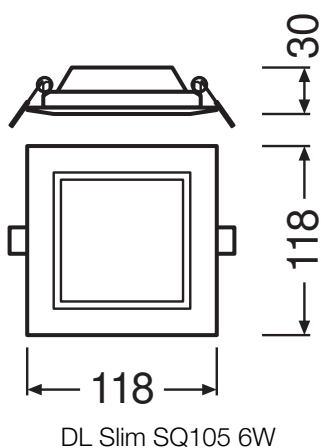

Photometrische Daten

Lichtstrom	430 lm
Lichtausbeute	70 lm/W
Farbtemperatur	6500 K
Lichtfarbe (Bezeichnung)	Kaltes Tageslicht
Farbwiedergabeindex Ra	> 80
Standardabweichung des Farbabweichs	< 6 sdc _m
Lichtstärke	-
Flimmer-Messgröße (Pst LM)	-
Messgröße für Stroboskop-Effekte (SVM)	-
Photobiologische Risikogruppe gemäß EN62778	RG0
Photobiologische Risikogruppe gemäß EN62471	RG0
Ausstrahlungswinkel	120 °

4058075052505 DL SLIM SQ105 6W 6500K WT IP20

4058075052505 DL SLIM SQ105 6W 6500K WT IP20

Maße & Gewicht

Länge	118,00 mm
Breite	118,00 mm
Höhe	30,00 mm
Produktgewicht	172,00 g

Materialien & Farben

Produktfarbe	Weiß
Gehäusefarbe	Weiß
Gehäusematerial	Polycarbonat (PC)
Material Abdeckung	Polycarbonat (PC)
Material der lichtemittierenden Fläche	Polycarbonat (PC)
Glühdrahtprüfung nach IEC 60695-2-12	650 °C
Quecksilbergehalt der Lampe	0.0 mg

Anwendung & Installation

Umgebungstemperaturbereich	-20...+50 °C
Lagertemperaturbereich	-30...+70 °C
Anschlussart	Schraubenloser Anschluss, 2-polig
Schutzart	IP20
Schutzklasse IK (Stoßfestigkeitsgrad)	IK03
Dimmbar	Nein
Montageart	Einbau
Montageort	Decke / Wand
Anwendungsumgebung	Innenanwendungen
Einbaulänge	105.00 mm
Einbaubreite	105.00 mm
Einbautiefe	50,0 mm
LED-Modul austauschbar	Nicht austauschbar
Mit Leuchtmittel	Ja