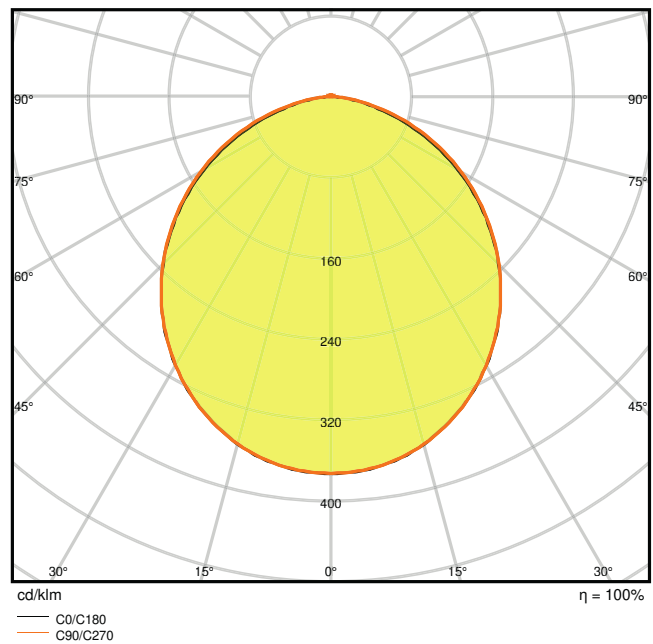

Photometrische Daten

Lichtstrom	430 lm
Lichtausbeute	70 lm/W
Farbtemperatur	6500 K
Lichtfarbe (Bezeichnung)	Kaltes Tageslicht
Farbwiedergabeindex Ra	> 80
Standardabweichung des Farbabweichs	< 6 sdc _m
Lichtstärke	-
Flimmer-Messgröße (Pst LM)	-
Messgröße für Stroboskop-Effekte (SVM)	-
Photobiologische Risikogruppe gemäß EN62778	RG0
Photobiologische Risikogruppe gemäß EN62471	RG0
Ausstrahlungswinkel	120 °

4058075052505 DL SLIM SQ105 6W 6500K WT IP20

4058075052505 DL SLIM SQ105 6W 6500K WT IP20

Maße & Gewicht

Länge	118,00 mm
Breite	118,00 mm
Höhe	30,00 mm
Produktgewicht	172,00 g

Materialien & Farben

Produktfarbe	Weiß
Gehäusefarbe	Weiß
Gehäusematerial	Polycarbonat (PC)
Material Abdeckung	Polycarbonat (PC)
Material der lichtemittierenden Fläche	Polycarbonat (PC)
Glühdrahtprüfung nach IEC 60695-2-12	650 °C
Quecksilbergehalt der Lampe	0.0 mg